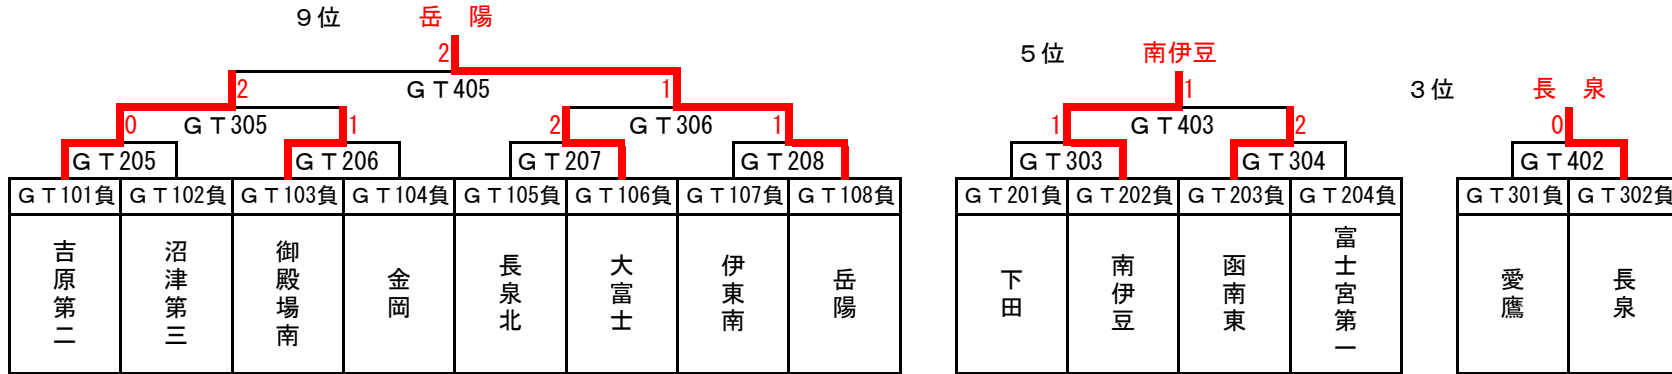

令和6年度静岡県東部地区中学校対抗卓球大会

日時
場所

令和6年11月16日(土)
富士宮市民体育館

男子 決勝トーナメント

結果

1位	三島市立山田	中学校	7位	東伊豆町立稲取	中学校
2位	三島市立南	中学校	8位	沼津市立門池	中学校
3位	長泉町立北	中学校	9位	裾野市立西	中学校
4位	長泉町立長泉	中学校	10位	富士市立岳陽	中学校
5位	富士市立吉原第三	中学校	11位	富士宮市立富士宮第一	中学校
6位	富士宮市立大富士	中学校	12位	伊東市立対島	中学校

※以上は県大会出場順位であって、賞状は1位・2位・3位・5位・9位とする。

令和6年度静岡県東部地区中学校対抗卓球大会

日時
場所

令和6年11月16日(土)
富士宮市民体育館

女子 決勝トーナメント

結果

1位	三島市立南	中学校	7位	下田市立下田	中学校
2位	富士市立富士南	中学校	8位	富士宮市立富士宮第一	中学校
3位	長泉町立長泉	中学校	9位	富士市立岳陽	中学校
4位	沼津市立愛鷹	中学校	10位	富士市立吉原第二	中学校
5位	南伊豆町立南伊豆	中学校	11位	富士宮市立大富士	中学校
6位	函南町立東	中学校	12位	御殿場市立南	中学校