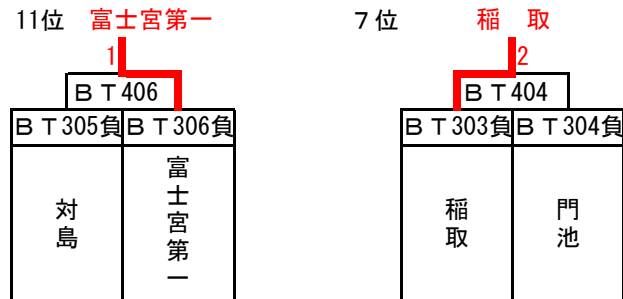

令和6年度静岡県東部地区中学校対抗卓球大会

日時
場所

令和6年11月16日(土)
富士宮市民体育館

男子 決勝トーナメント

結果

1位	三島市立山田	中学校	7位	東伊豆町立稲取	中学校
2位	三島市立南	中学校	8位	沼津市立門池	中学校
3位	長泉町立北	中学校	9位	裾野市立西	中学校
4位	長泉町立長泉	中学校	10位	富士市立岳陽	中学校
5位	富士市立吉原第三	中学校	11位	富士宮市立富士宮第一	中学校
6位	富士宮市立大富士	中学校	12位	伊東市立対島	中学校

※以上は県大会出場順位であって、賞状は1位・2位・3位・5位・9位とする。

令和6年度静岡県東部地区中学校対抗卓球大会

日時
場所

令和6年11月16日(土)
富士宮市民体育館

女子 決勝トーナメント

結果

1位	三島市立南	中学校	7位	下田市立下田	中学校
2位	富士市立富士南	中学校	8位	富士宮市立富士宮第一	中学校
3位	長泉町立長泉	中学校	9位	富士市立岳陽	中学校
4位	沼津市立愛鷹	中学校	10位	富士市立吉原第二	中学校
5位	南伊豆町立南伊豆	中学校	11位	富士宮市立大富士	中学校
6位	函南町立東	中学校	12位	御殿場市立南	中学校