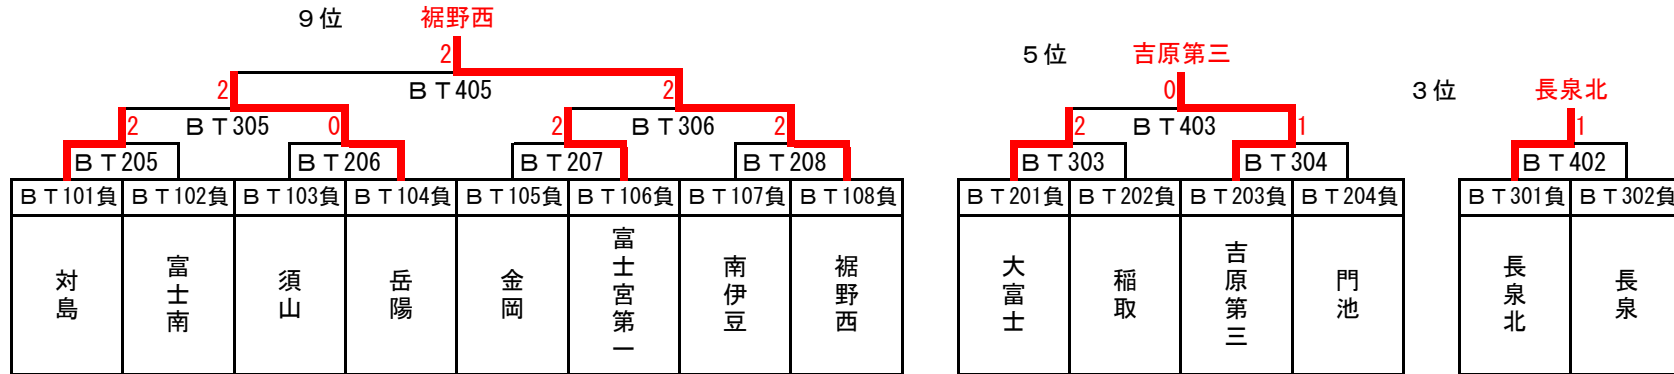

令和6年度静岡県東部地区中学校対抗卓球大会

日時
場所

令和6年11月16日(土)
富士宮市民体育館

男子 決勝トーナメント

結果

1位	三島市立山田	中学校	7位	東伊豆町立稲取	中学校
2位	三島市立南	中学校	8位	沼津市立門池	中学校
3位	長泉町立北	中学校	9位	裾野市立西	中学校
4位	長泉町立長泉	中学校	10位	富士市立岳陽	中学校
5位	富士市立吉原第三	中学校	11位	富士宮市立富士宮第一	中学校
6位	富士宮市立大富士	中学校	12位	伊東市立対島	中学校

※以上は県大会出場順位であって、賞状は1位・2位・3位・5位・9位とする。

令和6年度静岡県東部地区中学校対抗卓球大会

日時
場所

令和6年11月16日(土)
富士宮市民体育館

女子 決勝トーナメント

結果

1位	三島市立南	中学校	7位	下田市立下田	中学校
2位	富士市立富士南	中学校	8位	富士宮市立富士宮第一	中学校
3位	長泉町立長泉	中学校	9位	富士市立岳陽	中学校
4位	沼津市立愛鷹	中学校	10位	富士市立吉原第二	中学校
5位	南伊豆町立南伊豆	中学校	11位	富士宮市立大富士	中学校
6位	函南町立東	中学校	12位	御殿場市立南	中学校