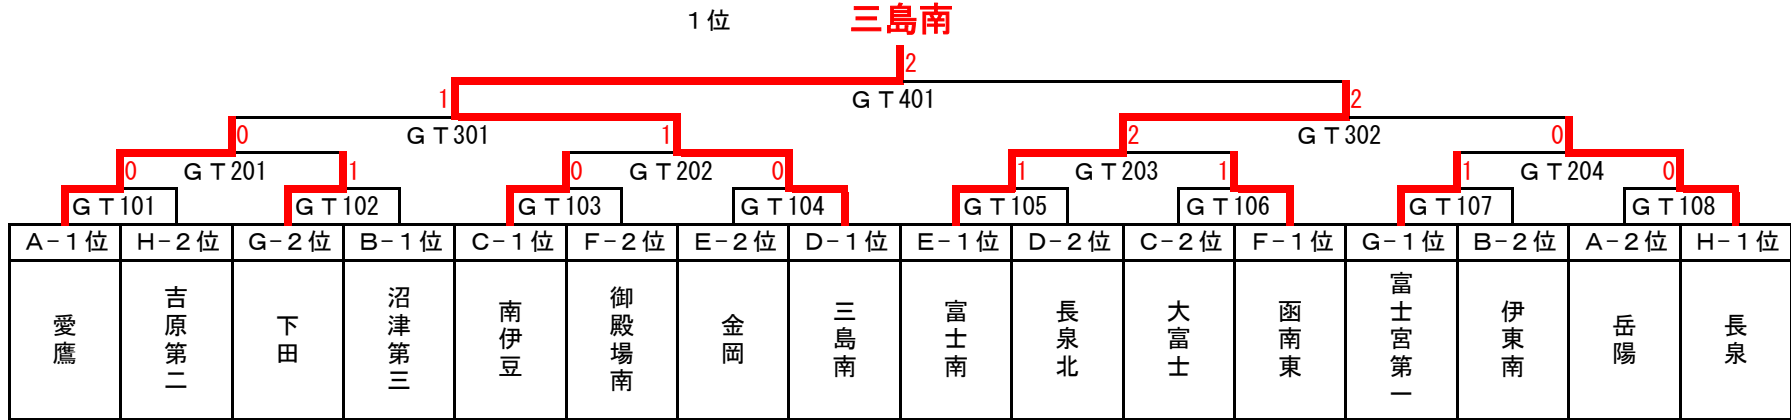

令和6年度静岡県東部地区中学校対抗卓球大会

日時
場所

令和6年11月16日(土)
富士宮市民体育館

女子 決勝トーナメント

結果

1位	三島市立南	中学校	7位	下田市立下田	中学校
2位	富士市立富士南	中学校	8位	富士宮市立富士宮第一	中学校
3位	長泉町立長泉	中学校	9位	富士市立岳陽	中学校
4位	沼津市立愛鷹	中学校	10位	富士市立吉原第二	中学校
5位	南伊豆町立南伊豆	中学校	11位	富士宮市立大富士	中学校
6位	函南町立東	中学校	12位	御殿場市立南	中学校

※以上は県大会出場順位であって、賞状は1位・2位・3位・5位・9位とする。