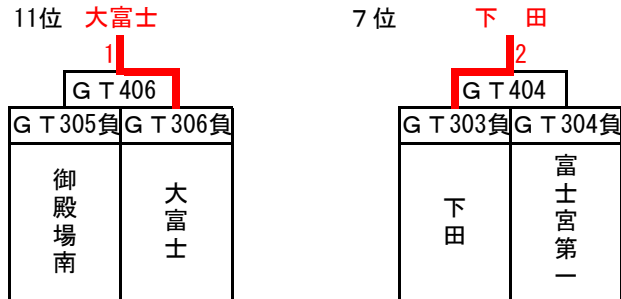

令和6年度静岡県東部地区中学校対抗卓球大会

日時
場所

令和6年11月16日(土)
富士宮市民体育館

男子 決勝トーナメント

結果

1位	三島市立山田	中学校	7位	東伊豆町立稲取	中学校
2位	三島市立南	中学校	8位	沼津市立門池	中学校
3位	長泉町立北	中学校	9位	裾野市立西	中学校
4位	長泉町立長泉	中学校	10位	富士市立岳陽	中学校
5位	富士市立吉原第三	中学校	11位	富士宮市立富士宮第一	中学校
6位	富士宮市立大富士	中学校	12位	伊東市立対島	中学校

※以上は県大会出場順位であって、賞状は1位・2位・3位・5位・9位とする。

令和6年度静岡県東部地区中学校対抗卓球大会

日時
場所

令和6年11月16日(土)
富士宮市民体育館

女子 決勝トーナメント

結果

1位	三島市立南	中学校	7位	下田市立下田	中学校
2位	富士市立富士南	中学校	8位	富士宮市立富士宮第一	中学校
3位	長泉町立長泉	中学校	9位	富士市立岳陽	中学校
4位	沼津市立愛鷹	中学校	10位	富士市立吉原第二	中学校
5位	南伊豆町立南伊豆	中学校	11位	富士宮市立大富士	中学校
6位	函南町立東	中学校	12位	御殿場市立南	中学校