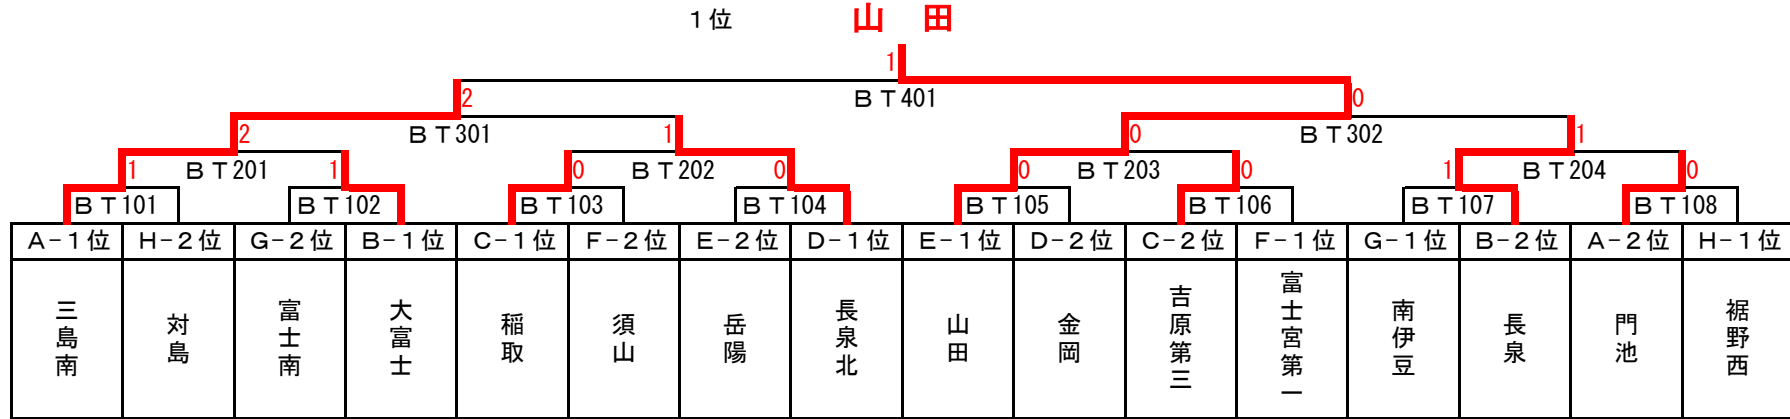

令和6年度静岡県東部地区中学校対抗卓球大会

日時
場所

令和6年11月16日(土)
富士宮市民体育館

男子 決勝トーナメント

結果

1位	三島市立山田	中学校	7位	東伊豆町立稲取	中学校
2位	三島市立南	中学校	8位	沼津市立門池	中学校
3位	長泉町立北	中学校	9位	裾野市立西	中学校
4位	長泉町立長泉	中学校	10位	富士市立岳陽	中学校
5位	富士市立吉原第三	中学校	11位	富士宮市立富士宮第一	中学校
6位	富士宮市立大富士	中学校	12位	伊東市立対島	中学校

※以上は県大会出場順位であって、賞状は1位・2位・3位・5位・9位とする。

令和6年度静岡県東部地区中学校対抗卓球大会

日時
場所

令和6年11月16日(土)
富士宮市民体育館

女子 決勝トーナメント

結果

1位	三島市立南	中学校	7位	下田市立下田	中学校
2位	富士市立富士南	中学校	8位	富士宮市立富士宮第一	中学校
3位	長泉町立長泉	中学校	9位	富士市立岳陽	中学校
4位	沼津市立愛鷹	中学校	10位	富士市立吉原第二	中学校
5位	南伊豆町立南伊豆	中学校	11位	富士宮市立大富士	中学校
6位	函南町立東	中学校	12位	御殿場市立南	中学校