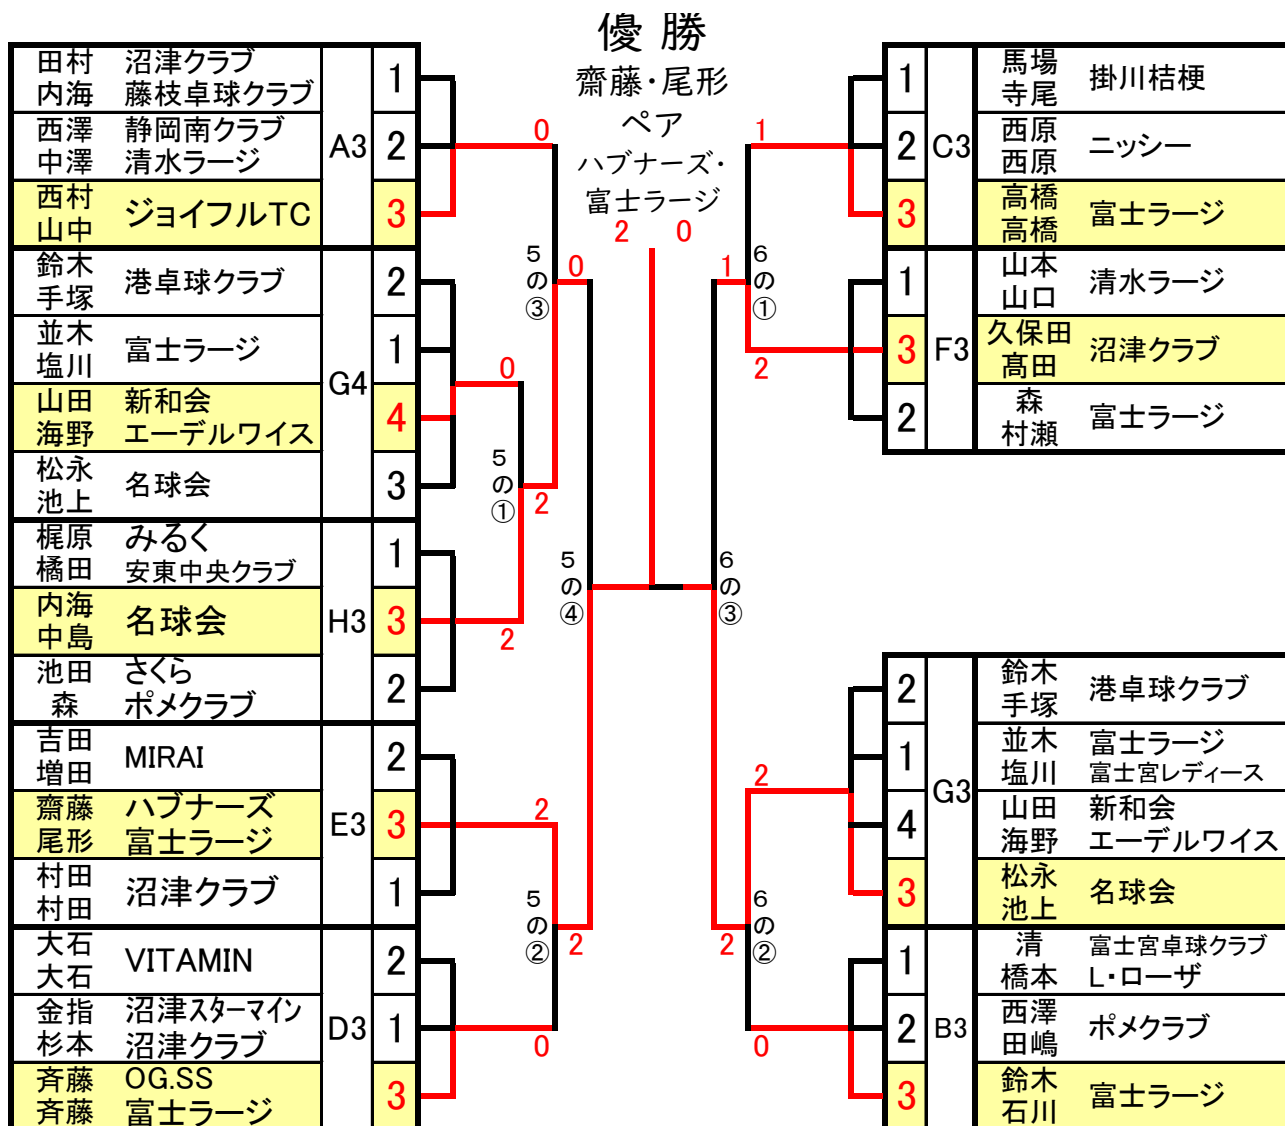

場所 富士宮市民体育館

混合ダブルスAグループ1・2位決勝トーナメント（1～4コート）

コート	選手	所属	順位	対戦相手	所属	スコア	結果		
1 コート	田村 内海	沼津クラブ	1	馬場 寺尾	掛川桔梗	2-0	優勝		
	西澤 中澤	静岡南クラブ	2	西原 西原	ニッシー	2-0			
	西村 山中	ジョイフルTC	3	高橋 高橋	富士ラージ	2-0			
	清 橋本	富士宮卓球クラブ	1	大石 大石	VITAMIN	2-0			
	西澤 田嶋	ポメクラブ	2	金指 杉本	沼津スターマイン	2-0			
	鈴木 石川	富士ラージ	3	斎藤 斎藤	OG.SS	2-0			
	鈴木 手塚	港卓球クラブ	2	吉田 増田	MIRAI	2-0			
	並木 塩川	富士ラージ	1	齋藤 尾形	ハブナース	2-0			
	山田 海野	新和会	4	尾形 村田	富士ラージ	2-0			
	松永 池上	名球会	3	村田 村田	沼津クラブ	2-0			
	2 コート	梶原 橋田	みるく	1	山本 山口	清水ラージ	2-0		
		内海 中島	名球会	3	久保田 高田	沼津クラブ	2-0		
池田 森		さくら	2	森 村瀬	富士ラージ	2-0			
3 コート		吉田 増田	MIRAI	2	鈴木 手塚	港卓球クラブ	2-0		
		齋藤 尾形	ハブナース	3	並木 塩川	富士ラージ	2-0		
		村田 村田	沼津クラブ	1	山田 海野	新和会	2-0		
		4 コート	山本 山口	清水ラージ	1	松永 池上	名球会	2-0	
			久保田 高田	沼津クラブ	3	梶原 橋田	みるく	2-0	
			森 村瀬	富士ラージ	2	内海 中島	名球会	2-0	
			馬場 寺尾	掛川桔梗	1	池田 森	さくら	2-0	
			西原 西原	ニッシー	2	田村 内海	沼津クラブ	2-0	
			高橋 高橋	富士ラージ	3	西澤 中澤	静岡南クラブ	2-0	
	大石 大石		VITAMIN	2	西村 山中	ジョイフルTC	2-0		
	金指 杉本		沼津スターマイン	1	清 橋本	富士宮卓球クラブ	2-0		
	斎藤 斎藤		OG.SS	3	西澤 田嶋	ポメクラブ	2-0		
				鈴木 石川	富士ラージ	2-0			

優勝
田村・内海
ペア
沼津クラブ
藤枝卓球
クラブ

ラージボールの部 混合ダブルスAグループ

優勝 田村・内海ペア
(沼津クラブ・藤枝卓球クラブ)

準優勝 馬場・寺尾ペア
(掛川桔梗)

第40回会長杯争奪卓球大会 (ラージボールの部)

開催日 令和5年8月27日(日)
場所 富士宮市民体育館

混合ダブルスAグループ3・4位決勝トーナメント(5・6コート)

第40回会長杯争奪卓球大会（ラージボールの部）

開催日 令和5年8月27日（日）

場所 富士宮市民体育館

混合ダブルスBグループ1・2位決勝トーナメント(9~12コート)

ラージボールの部 混合ダブルスBグループ

- 優勝** 井伊谷・杉本ペア
豊田卓球クラブ
あさひ俱樂部
- 準優勝** 山田・増田ペア
井上卓球
藤枝卓球クラブ
- 第3位** 増田・大塚ペア
マーキュリー
- 第3位** 村松・細路ペア
マーキュリー
エクセル

第40回会長杯争奪卓球大会（ラージボールの部）