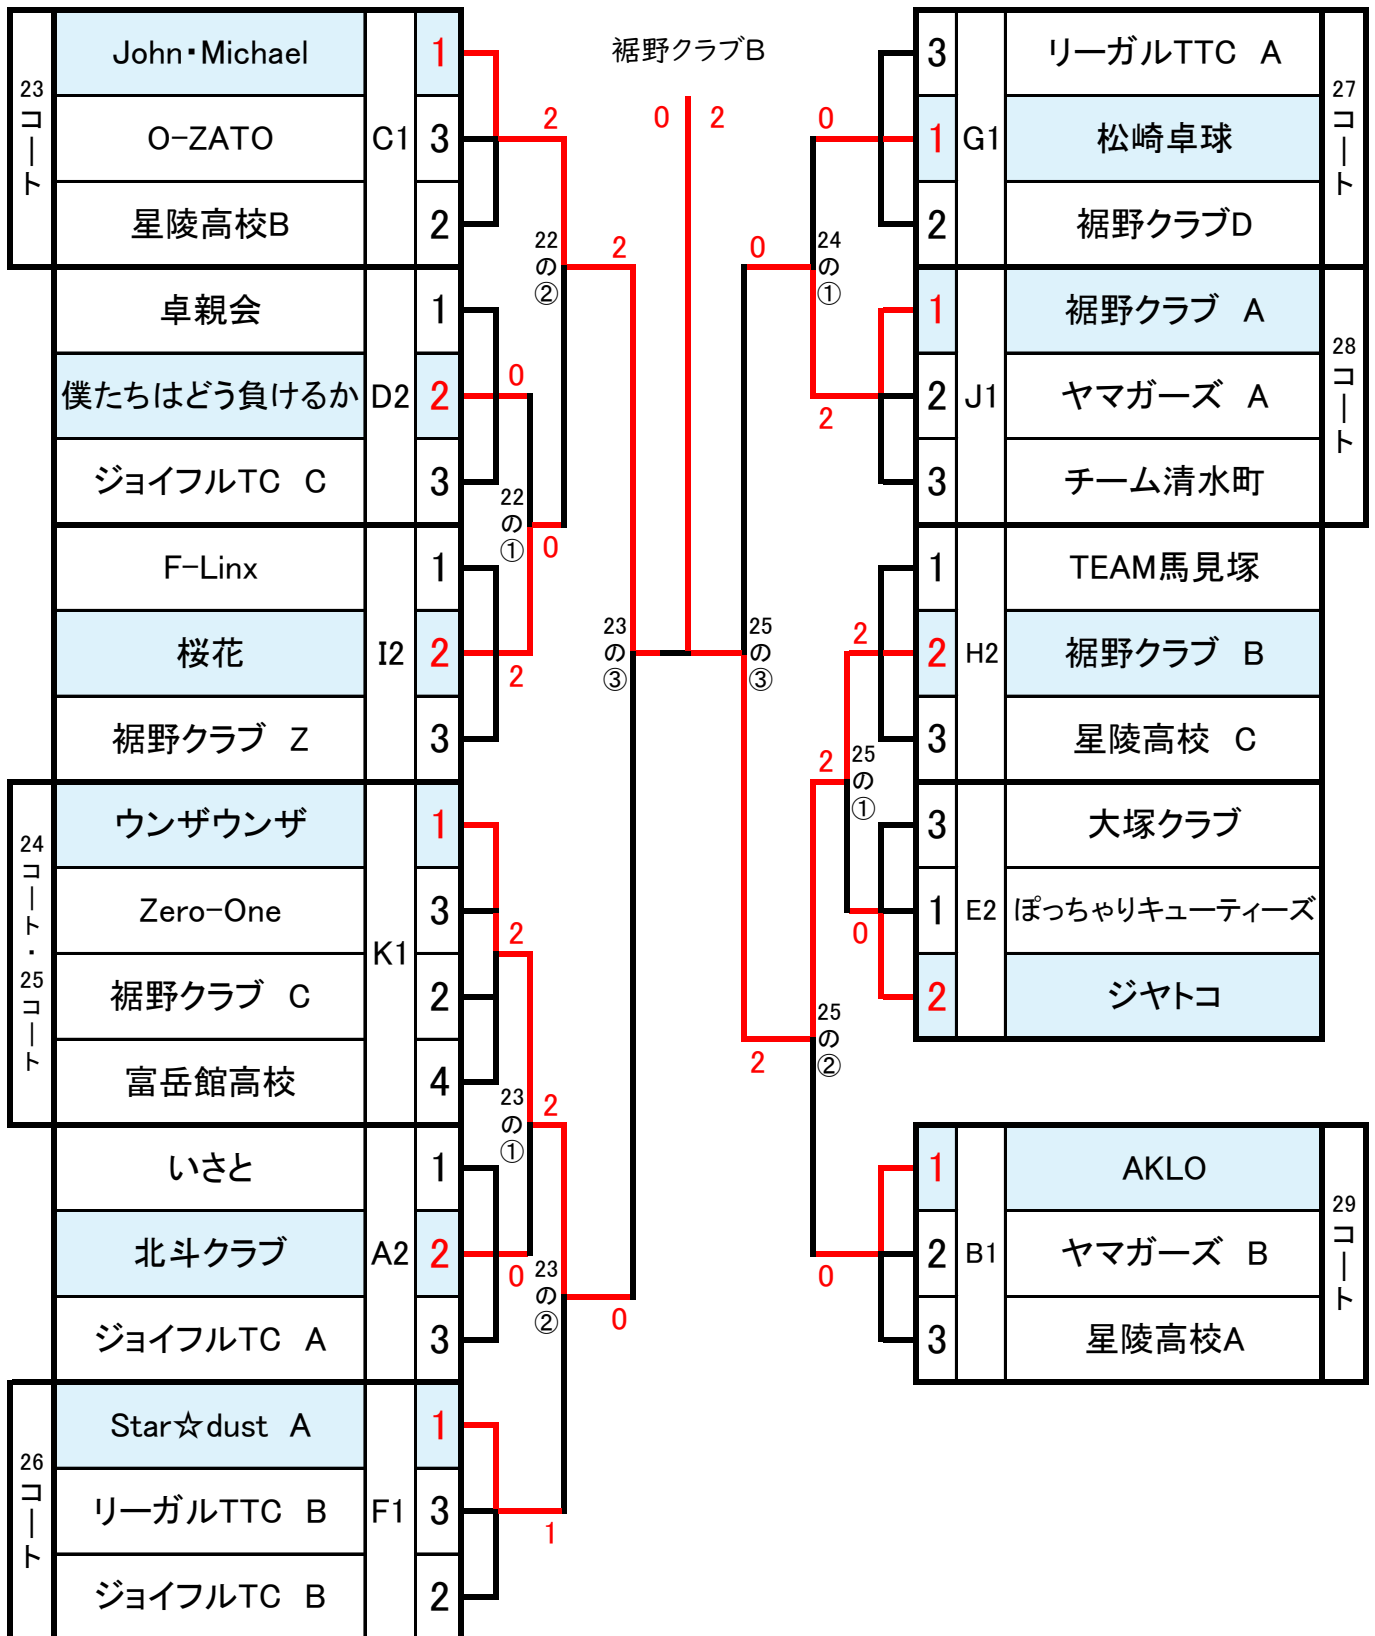

第40回会長杯争奪卓球大会（硬式団体戦 男子の部）

開催日 令和5年8月27日（日）

場 所 富士宮市民体育館

男子団体1・2位決勝トーナメントNO1(18~21コート)

第40回会長杯争奪卓球大会（硬式団体戦 男子の部）

開催日 令和5年8月27日（日）

場所 富士宮市民体育館

男子団体決勝1・2位決勝トーナメントNO2(22～25コート)

硬式団体戦 男子の部

優勝

TEAM馬見塚

準優勝
裾野クラブ B

第3位
卓親会

第3位
Jhon Michael

第40回会長杯争奪卓球大会（硬式団体戦 男子の部）

開催日 令和5年8月27日（日）

場 所 富士宮市民体育館

男子団体3・4位決勝トーナメント(26～29コート)

いさと		1	<p style="text-align: center; font-size: 2em;">優勝</p> <p style="text-align: center;">裾野クラブ Z</p>		1	John・Michael	
北斗クラブ	A3	2		0		3	O-ZATO
ジョイフルTC A		3		26の		2	星陵高校B
F-Linx		1		2		1	ウンザウンザ
桜花	I3	2		2	2	3	Zero-One
裾野クラブ Z		3		26の ①	1	2	裾野クラブ C
TEAM馬見塚		1		2	28の ②	4	富岳館高校
裾野クラブB	H3	2		0	27の ③	1	Star☆dust A
星陵高校 C		3		27の ③	29の ③	3	リーガルTTC B
大塚クラブ		3		0	0	2	ジョイフルTC B
ぽっちゃりキューティーズ	E3	1		2	28の ①	3	リーガルTTC A
ジヤトコ		2			1	2	ジョイフルTC A
ウンザウンザ		1		27の ①	2	1	G3
Zero-One		3		27の ①	2	2	松崎卓球
裾野クラブ C	K4	2		0	29の ①	2	裾野クラブD
富岳館高校		4		27の ②	29の ②	1	裾野クラブ A
卓親会		1		0	29の ②	2	J3
僕たちはどう負けるか	D3	2		0	0	3	ヤマガーズ A
ジョイフルTC C		3			0	3	チーム清水町
					1	AKLO	
					2	B3	
						ヤマガーズ B	
						星陵高校 A	

第40回会長杯争奪卓球大会（硬式団体戦 女子の部）

開催日 令和5年8月27日（日）

場所 富士宮市民体育館

女子団体1・2位決勝トーナメント(30～33コート)

硬式団体戦 女子の部

優勝

ブラッディ・メアリー

準優勝
裾野クラブ B