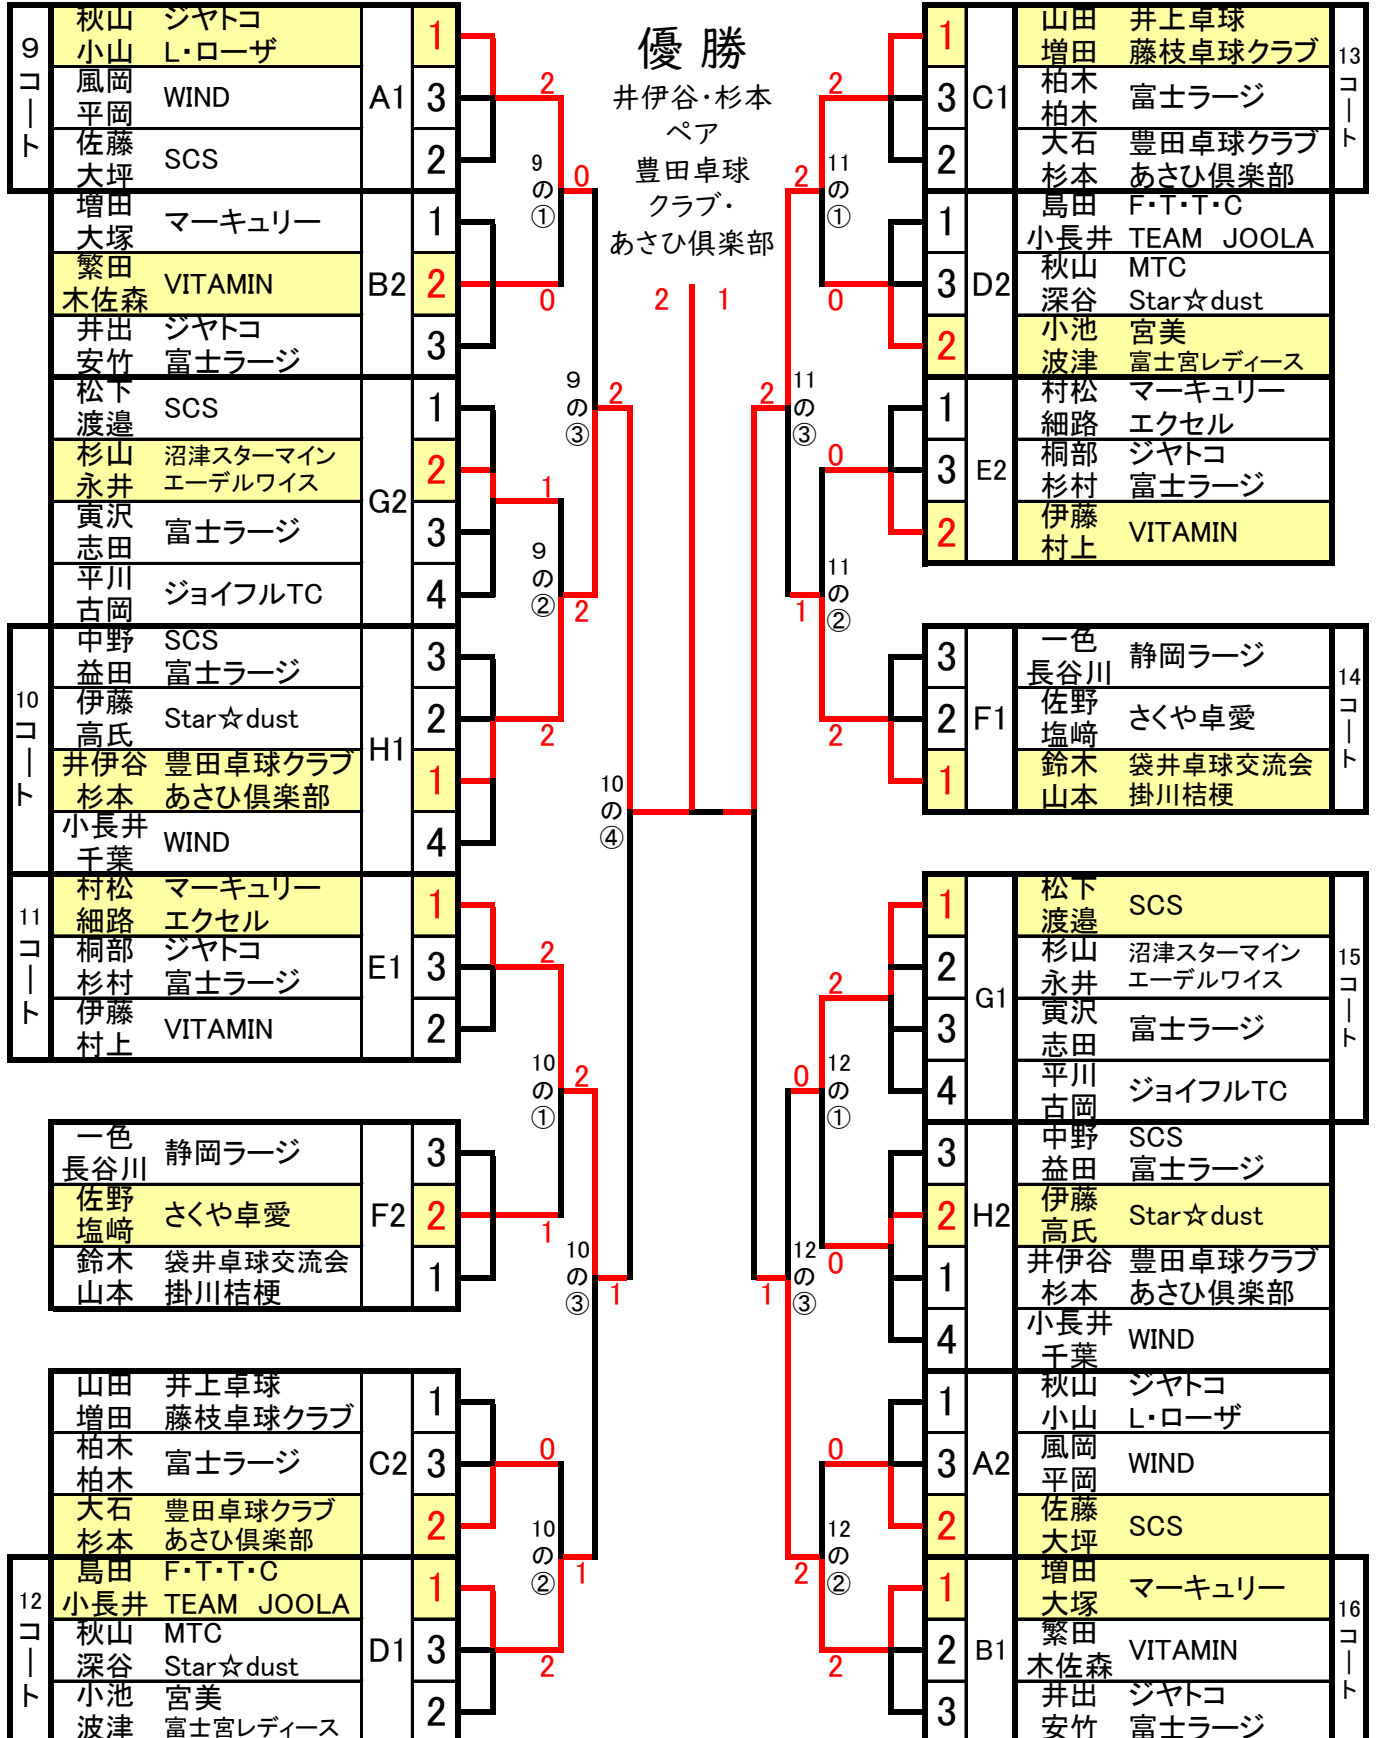

第40回会長杯争奪卓球大会（硬式団体戦 男子の部）

開催日 令和5年8月27日（日）

場 所 富士宮市民体育館

男子団体1・2位決勝トーナメントNO1(18~21コート)

第40回会長杯争奪卓球大会（硬式団体戦 男子の部）

開催日 令和5年8月27日（日）

場所 富士宮市民体育館

男子団体決勝1・2位決勝トーナメントNO2(22～25コート)

場所 富士宮市民体育館

混合ダブルスAグループ1・2位決勝トーナメント（1～4コート）

コート	選手	所属	順位	対戦相手	所属	スコア	結果		
1 コート	田村 内海	沼津クラブ	1	馬場 寺尾	掛川桔梗	2-0	優勝		
	西澤 中澤	静岡南クラブ	2	西原 西原	ニッシー	2-0			
	西村 山中	ジョイフルTC	3	高橋 高橋	富士ラージ	2-0			
	清 橋本	富士宮卓球クラブ	1	大石 大石	VITAMIN	2-0			
	西澤 田嶋	ポメクラブ	2	金指 杉本	沼津スターマイン	2-0			
	鈴木 石川	富士ラージ	3	斎藤 斎藤	OG.SS	2-0			
	鈴木 手塚	港卓球クラブ	2	吉田 増田	MIRAI	2-0			
	並木 塩川	富士ラージ	1	齋藤 尾形	ハブナース	2-0			
	山田 海野	新和会	4	尾形 村田	富士ラージ	2-0			
	松永 池上	名球会	3	村田 村田	沼津クラブ	2-0			
	2 コート	梶原 橋田	みるく	1	山本 山口	清水ラージ	2-0		
		内海 中島	名球会	3	久保田 高田	沼津クラブ	2-0		
池田 森		さくら	2	森 村瀬	富士ラージ	2-0			
3 コート		吉田 増田	MIRAI	2	鈴木 手塚	港卓球クラブ	2-0		
		齋藤 尾形	ハブナース	3	並木 塩川	富士ラージ	2-0		
		村田 村田	沼津クラブ	1	山田 海野	新和会	2-0		
		4 コート	山本 山口	清水ラージ	1	松永 池上	名球会	2-0	
			久保田 高田	沼津クラブ	3	梶原 橋田	みるく	2-0	
			森 村瀬	富士ラージ	2	内海 中島	名球会	2-0	
			馬場 寺尾	掛川桔梗	1	池田 森	さくら	2-0	
			西原 西原	ニッシー	2	田村 内海	沼津クラブ	2-0	
			高橋 高橋	富士ラージ	3	西澤 中澤	静岡南クラブ	2-0	
	大石 大石		VITAMIN	2	西村 山中	ジョイフルTC	2-0		
	金指 杉本		沼津スターマイン	1	清 橋本	富士宮卓球クラブ	2-0		
	斎藤 斎藤		OG.SS	3	西澤 田嶋	ポメクラブ	2-0		
				鈴木 石川	富士ラージ	2-0			

優勝
田村・内海
ペア
沼津クラブ
藤枝卓球
クラブ

ラージボールの部 混合ダブルスAグループ

優勝 田村・内海ペア
(沼津クラブ・藤枝卓球クラブ)

準優勝 馬場・寺尾ペア
(掛川桔梗)

第40回会長杯争奪卓球大会 (ラージボールの部)

開催日 令和5年8月27日(日)
場所 富士宮市民体育館

混合ダブルスAグループ3・4位決勝トーナメント(5・6コート)

第40回会長杯争奪卓球大会（ラージボールの部）

開催日 令和5年8月27日（日）

場所 富士宮市民体育館

混合ダブルスBグループ1・2位決勝トーナメント(9~12コート)

ラージボールの部 混合ダブルスBグループ

- 優勝** 井伊谷・杉本ペア
豊田卓球クラブ
あさひ俱樂部
- 準優勝** 山田・増田ペア
井上卓球
藤枝卓球クラブ
- 第3位** 増田・大塚ペア
マーキュリー
- 第3位** 村松・細路ペア
マーキュリー
エクセル

第40回会長杯争奪卓球大会（ラージボールの部）