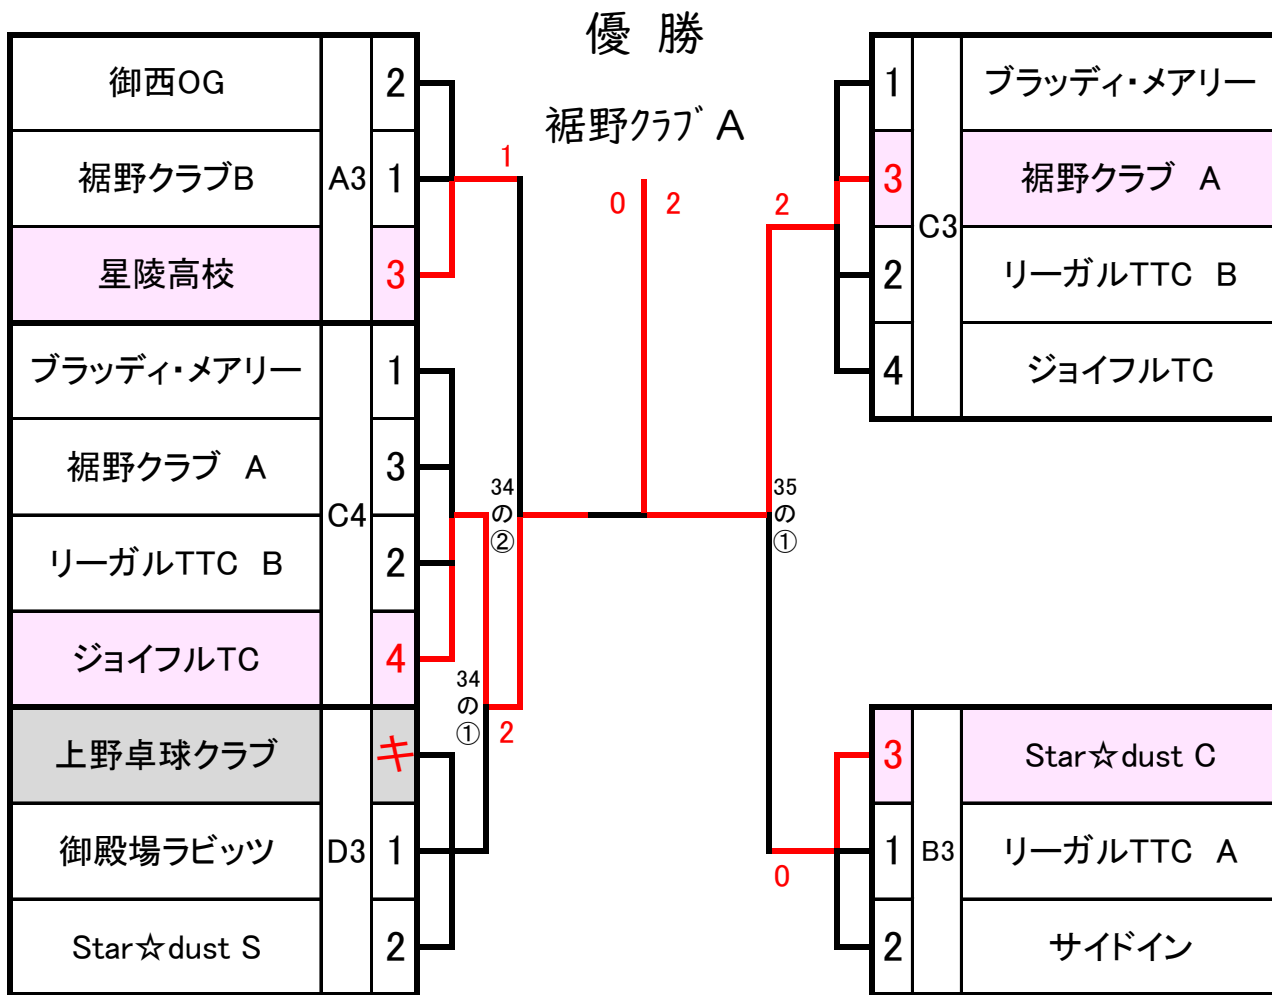

第40回会長杯争奪卓球大会（硬式団体戦 男子の部）

開催日 令和5年8月27日（日）

場 所 富士宮市民体育館

男子団体1・2位決勝トーナメントNO1(18~21コート)

第40回会長杯争奪卓球大会（硬式団体戦 男子の部）

開催日 令和5年8月27日（日）

場所 富士宮市民体育館

男子団体決勝1・2位決勝トーナメントNO2(22～25コート)

第40回会長杯争奪卓球大会（硬式団体戦 女子の部）

開催日 令和5年8月27日（日）

場所 富士宮市民体育館

女子団体1・2位決勝トーナメント(30～33コート)

硬式団体戦 女子の部

優勝

ブラッディ・メアリー

準優勝
裾野クラブ B

第3位
リーガルTTC A

第3位
リーガルTTC B

第40回会長杯争奪卓球大会（硬式団体戦 女子の部）

開催日 令和5年8月27日（日）

場 所 富士宮市民体育館

女子団体3・4位決勝トーナメント(34・35コート)

第40回会長杯争奪卓球大会（ラージボールの部）

開催日 令和5年8月27日（日）