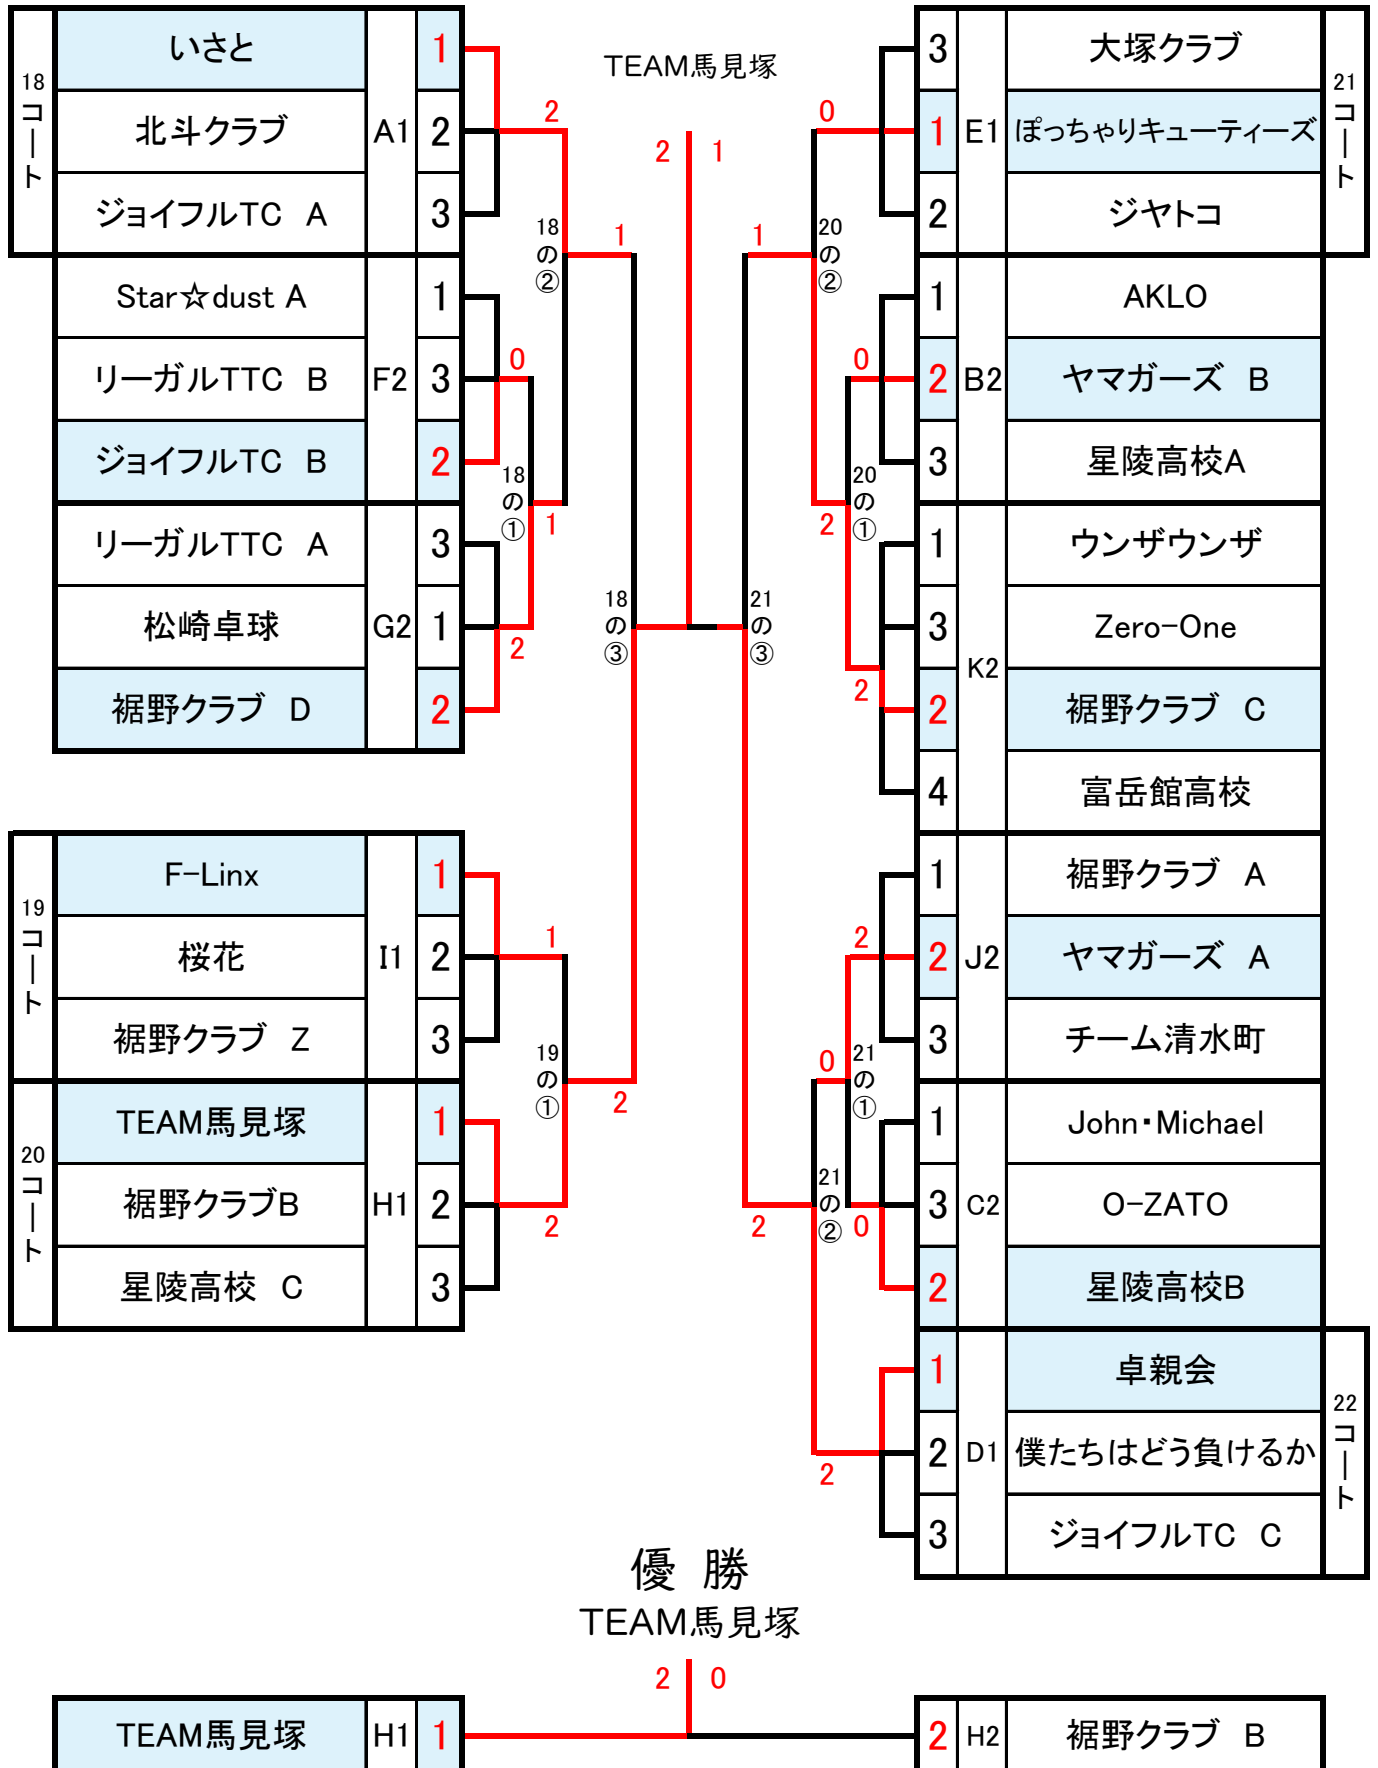

第40回会長杯争奪卓球大会（硬式団体戦 男子の部）

開催日 令和5年8月27日（日）

場 所 富士宮市民体育館

男子団体1・2位決勝トーナメントNO1(18~21コート)

第40回会長杯争奪卓球大会（硬式団体戦 男子の部）

開催日 令和5年8月27日（日）

場所 富士宮市民体育館

男子団体決勝1・2位決勝トーナメントNO2(22～25コート)

硬式団体戦 男子の部

優勝

TEAM馬見塚

準優勝
裾野クラブ B

第3位
卓親会

第3位
Jhon Michael

第40回会長杯争奪卓球大会（硬式団体戦 男子の部）

開催日 令和5年8月27日（日）

場 所 富士宮市民体育館

男子団体3・4位決勝トーナメント(26～29コート)

いさと		1	<p style="text-align: center; font-size: 2em;">優勝</p> <p style="text-align: center;">裾野クラブ Z</p>		1	John・Michael	
北斗クラブ	A3	2		0		3	O-ZATO
ジョイフルTC A		3		26の		2	星陵高校B
F-Linx		1		2		1	ウンザウンザ
桜花	I3	2		2	2	3	Zero-One
裾野クラブ Z		3		26の ①	1	2	裾野クラブ C
TEAM馬見塚		1		2	28の ②	4	富岳館高校
裾野クラブB	H3	2		0	27の ③	1	Star☆dust A
星陵高校 C		3		27の ③	29の ③	3	リーガルTTC B
大塚クラブ		3		0	0	2	ジョイフルTC B
ぽっちゃりキューティーズ	E3	1		2	28の ①	3	リーガルTTC A
ジヤトコ		2			1	2	ジョイフルTC A
ウンザウンザ		1		27の ①	2	1	G3
Zero-One		3		27の ①	2	2	松崎卓球
裾野クラブ C	K4	2		0	29の ①	2	裾野クラブD
富岳館高校		4		27の ②	29の ②	1	裾野クラブ A
卓親会		1		0	29の ②	2	J3
僕たちはどう負けるか	D3	2		0	0	3	ヤマガーズ A
ジョイフルTC C		3			0	3	チーム清水町
					1	AKLO	
					2	B3	
						ヤマガーズ B	
						星陵高校 A	

第40回会長杯争奪卓球大会（硬式団体戦 女子の部）

開催日 令和5年8月27日（日）

場所 富士宮市民体育館

女子団体1・2位決勝トーナメント(30～33コート)

硬式団体戦 女子の部

優勝

ブラッディ・メアリー

準優勝
裾野クラブ B