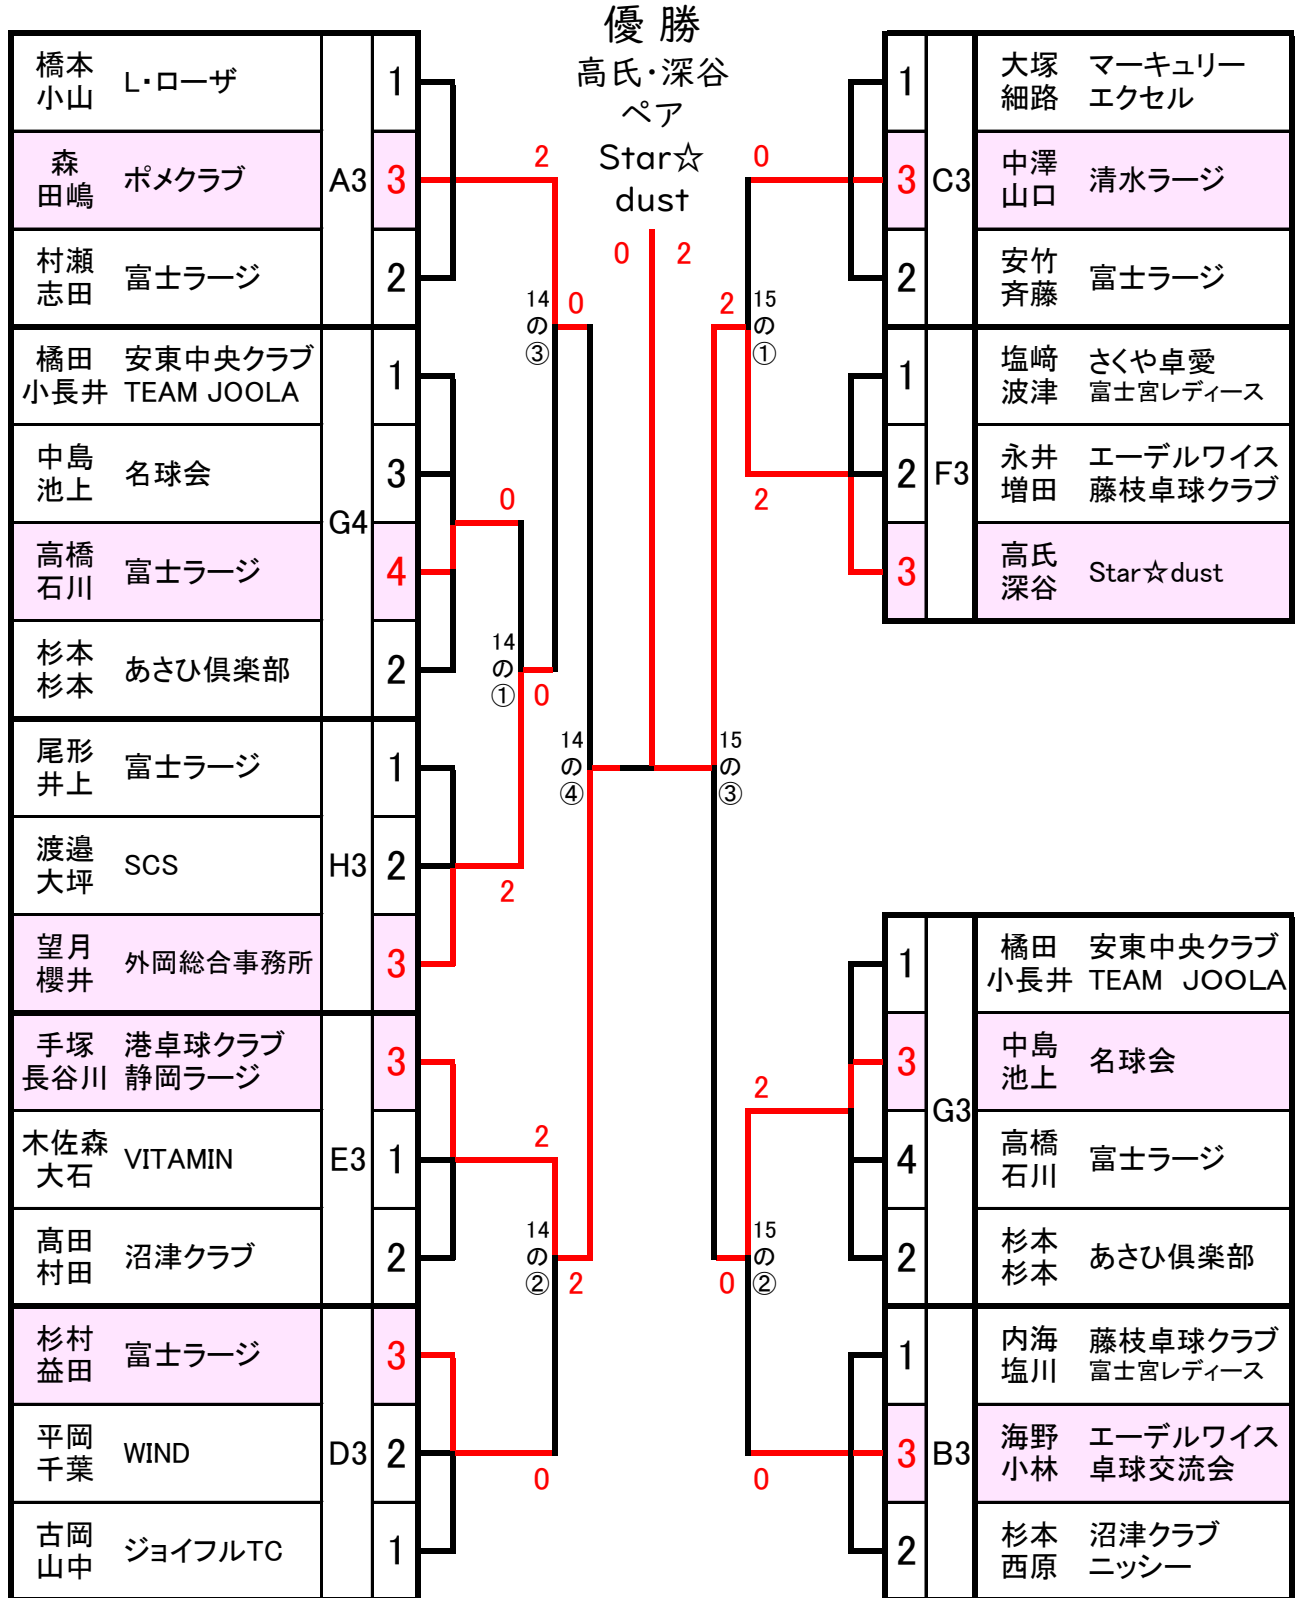

第40回会長杯争奪卓球大会（ラージボールの部）

開催日 令和5年8月27日（日）

場所 富士宮市民体育館

女子ダブルス1・2位決勝トーナメント（10～13コート）

コート	選手	所属	ラウンド	スコア	対戦相手	スコア	ラウンド	選手	所属	コート			
10	橋本 小山	L・ローザ	1	優勝 橋本・小山 ペア L・ローザ	10の①	2	12の①	大塚 細路	マーキュリー エクセル	14			
	森田 嶋	ポメクラブ	3					2	3		C1	中澤 山口	清水ラージ
	村瀬 志田	富士ラージ	2					2	2		2	安竹 斉藤	富士ラージ
	内海 塩川	藤枝卓球クラブ 富士宮レディース	1					1	3		3	杉村 益田	富士ラージ
	海野 小林	エーデルワイス 卓球交流会	3					1	2		D2	平岡 千葉	WIND
	杉本 西原	沼津クラブ ニッシー	2					2	1		1	古岡 山中	ジョイフルTC
	橋田 小長井	安東中央クラブ TEAM JOOLA	1					3	3		3	手塚 長谷川	港卓球クラブ 静岡ラージ
	中島 池上	名球会	3					2	1		E2	木佐森 大石	VITAMIN
	高橋 石川	富士ラージ	4					2	2		2	高田 村田	沼津クラブ
	杉本 杉本	あさひ俱樂部	2					2	1		1	塩崎 波津	さくや卓愛 富士宮レディース
11	尾形 井上	富士ラージ	1	10の②	0	12の②	2	永井 増田	エーデルワイス 藤枝卓球クラブ	15			
	渡邊 大坪	SCS	2	1	3	3	高氏 深谷	Star☆dust					
	望月 櫻井	外岡総合事務所	3	11の④	13の④	1	橋田 小長井	安東中央クラブ TEAM JOOLA					
12	手塚 長谷川	港卓球クラブ 静岡ラージ	3	11の③	1	13の③	3	中島 池上	名球会	16			
	木佐森 大石	VITAMIN	1	1	4	4	高橋 石川	富士ラージ					
	高田 村田	沼津クラブ	2	2	2	2	杉本 杉本	あさひ俱樂部					
	塩崎 波津	さくや卓愛 富士宮レディース	1	11の①	13の①	1	尾形 井上	富士ラージ					
F2	永井 増田	エーデルワイス 藤枝卓球クラブ	2	2	2	0	2	渡邊 大坪	SCS				
	高氏 深谷	Star☆dust	3	11の①	13の③	3	3	望月 櫻井	外岡総合事務所				
	大塚 細路	マーキュリー エクセル	1	11の③	1	2	1	橋本 小山	L・ローザ				
C2	中澤 山口	清水ラージ	3	2	3	0	3	森田 嶋	ポメクラブ				
	安竹 斉藤	富士ラージ	2	2	2	2	2	村瀬 志田	富士ラージ				
	杉村 益田	富士ラージ	3	11の②	0	13の②	1	内海 塩川	藤枝卓球クラブ 富士宮レディース				
D1	平岡 千葉	WIND	2	0	3	2	3	海野 小林	エーデルワイス 卓球交流会				
	古岡 山中	ジョイフルTC	1	0	2	2	2	杉本 西原	沼津クラブ ニッシー				

第40回会長杯争奪卓球大会（ラージボールの部）

開催日 令和5年8月27日（日）

場 所 富士宮市民体育館

女子ダブルス3・4位決勝トーナメント（14・15コート）

※ 今大会入賞者の写真掲載につきまして、都合により写真撮影のできなかったチームにおかれましては、申し訳ありませんが、写真の掲載はありませんので、御了承くださるようお願いいたします。