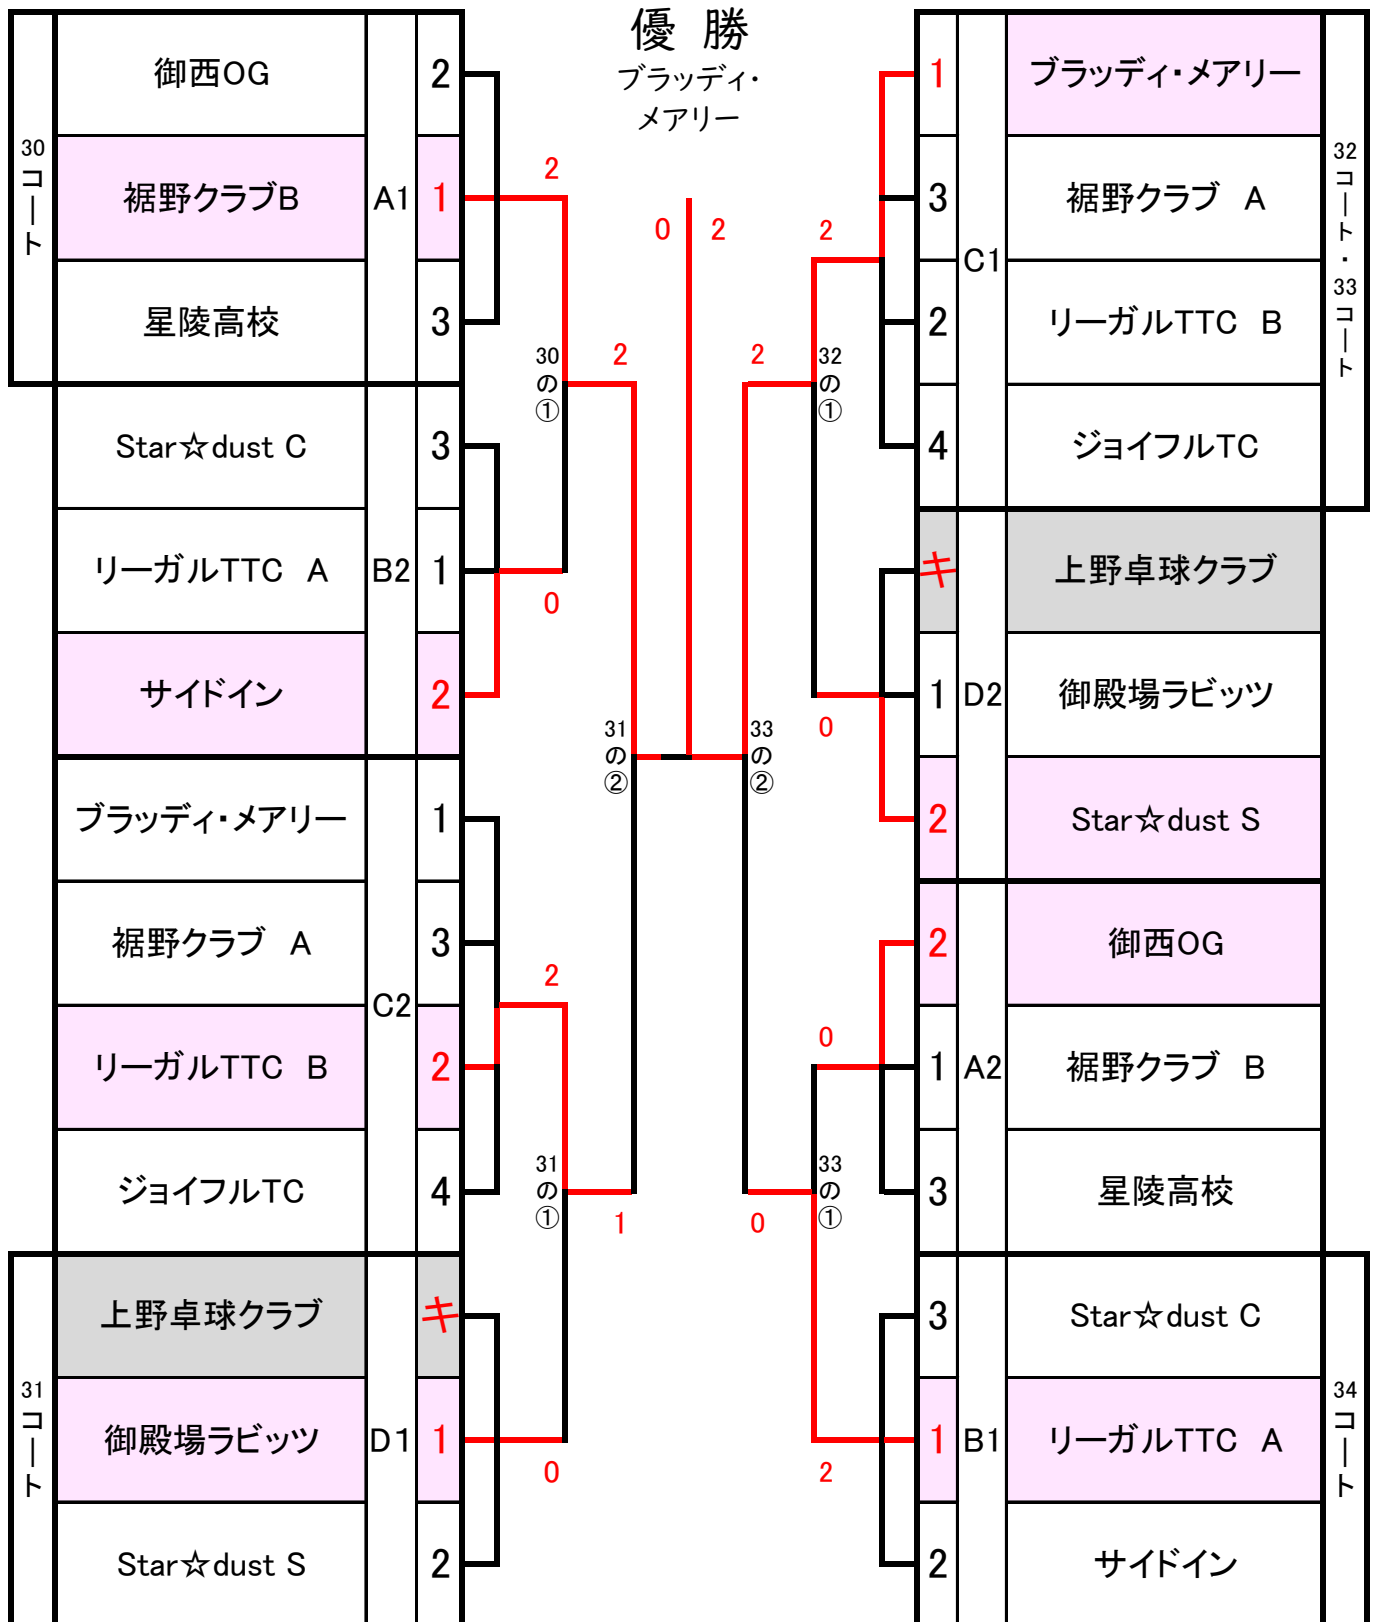

第40回会長杯争奪卓球大会（硬式団体戦 男子の部）

開催日 令和5年8月27日（日）

場 所 富士宮市民体育館

男子団体1・2位決勝トーナメントNO1(18~21コート)

第40回会長杯争奪卓球大会（硬式団体戦 男子の部）

開催日 令和5年8月27日（日）

場所 富士宮市民体育館

男子団体決勝1・2位決勝トーナメントNO2(22～25コート)

場 所 富士宮市民体育館

男子団体3・4位決勝トーナメント(26～29コート)

いさと		1	<p style="text-align: center; font-size: 2em;">優勝</p> <p style="text-align: center;">裾野クラブ Z</p>		1	John・Michael	
北斗クラブ	A3	2		0		3	O-ZATO
ジョイフルTC A		3		26の		2	星陵高校B
F-Linx		1		2		1	ウンザウンザ
桜花	I3	2		2	2	3	Zero-One
裾野クラブ Z		3		26の ①	1	2	裾野クラブ C
TEAM馬見塚		1		2	28の ②	4	富岳館高校
裾野クラブB	H3	2		0	27の ③	1	Star☆dust A
星陵高校 C		3		27の ③	29の ③	3	リーガルTTC B
大塚クラブ		3		0	0	2	ジョイフルTC B
ぽっちゃりキューティーズ	E3	1		2	28の ①	3	リーガルTTC A
ジヤトコ		2			1	2	ジョイフルTC A
ウンザウンザ		1		27の ①	2	1	G3
Zero-One		3		27の ①	2	2	松崎卓球
裾野クラブ C	K4	2		0	29の ①	2	裾野クラブD
富岳館高校		4		27の ②	29の ②	1	裾野クラブ A
卓親会		1		0	29の ②	2	J3
僕たちはどう負けるか	D3	2		0	0	3	ヤマガーズ A
ジョイフルTC C		3			0	3	チーム清水町
					1	AKLO	
					2	B3	
						ヤマガーズ B	
						星陵高校 A	

第40回会長杯争奪卓球大会（硬式団体戦 女子の部）

開催日 令和5年8月27日（日）

場所 富士宮市民体育館

女子団体1・2位決勝トーナメント(30～33コート)

硬式団体戦 女子の部

優勝

ブラッディ・メアリー

準優勝
裾野クラブ B

第3位
リーガルTTC A

第3位
リーガルTTC B

第40回会長杯争奪卓球大会（硬式団体戦 女子の部）

開催日 令和5年8月27日（日）

場 所 富士宮市民体育館

女子団体3・4位決勝トーナメント(34・35コート)

第40回会長杯争奪卓球大会（ラージボールの部）

開催日 令和5年8月27日（日）