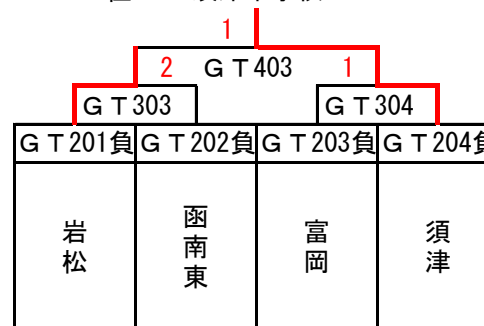

# 女子 決勝トーナメント

1位 長泉中学校

9位 長泉北中学校

5位 須津中学校

3位 山田中学校

11位 沼津第五中学校

7位 富岡中学校

結果