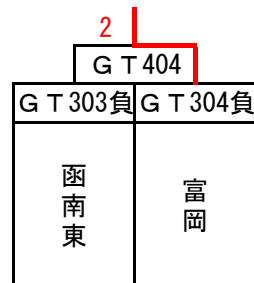

# 女子 決勝トーナメント

1位 長泉中学校

9位 長泉北中学校

5位 須津中学校

3位 山田中学校

11位 沼津第五中学校

7位 富岡中学校

結果