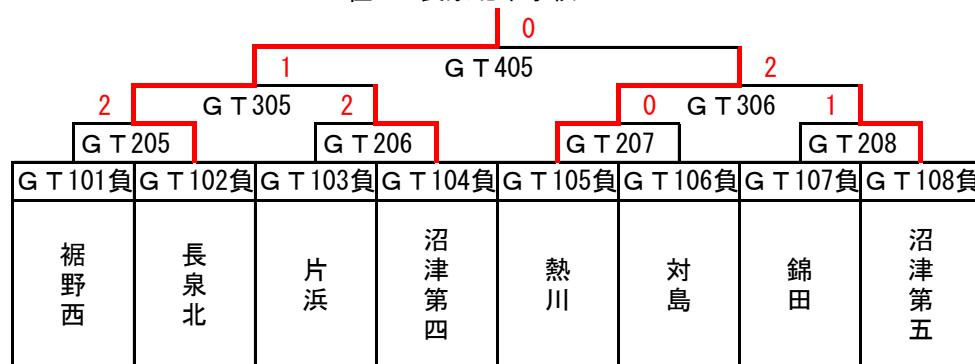

女子 決勝トーナメント

1位 長泉中学校

9位 長泉北中学校

5位 須津中学校

3位 山田中学校

11位 沼津第五中学校

7位 富岡中学校

結果

1位	長泉町立長泉	中学校	7位	裾野市立富岡	中学校
2位	富士市立富士南	中学校	8位	函南町立東	中学校
3位	三島市立山田	中学校	9位	長泉町立北	中学校
4位	富士宮市立大富士	中学校	10位	東伊豆町立熱川	中学校
5位	富士市立須津	中学校	11位	沼津市立第五	中学校
6位	富士市立岩松	中学校	12位	沼津市立第四	中学校

※以上は県大会出場順位であって、賞状は1位・2位・3位・5位・9位とする。