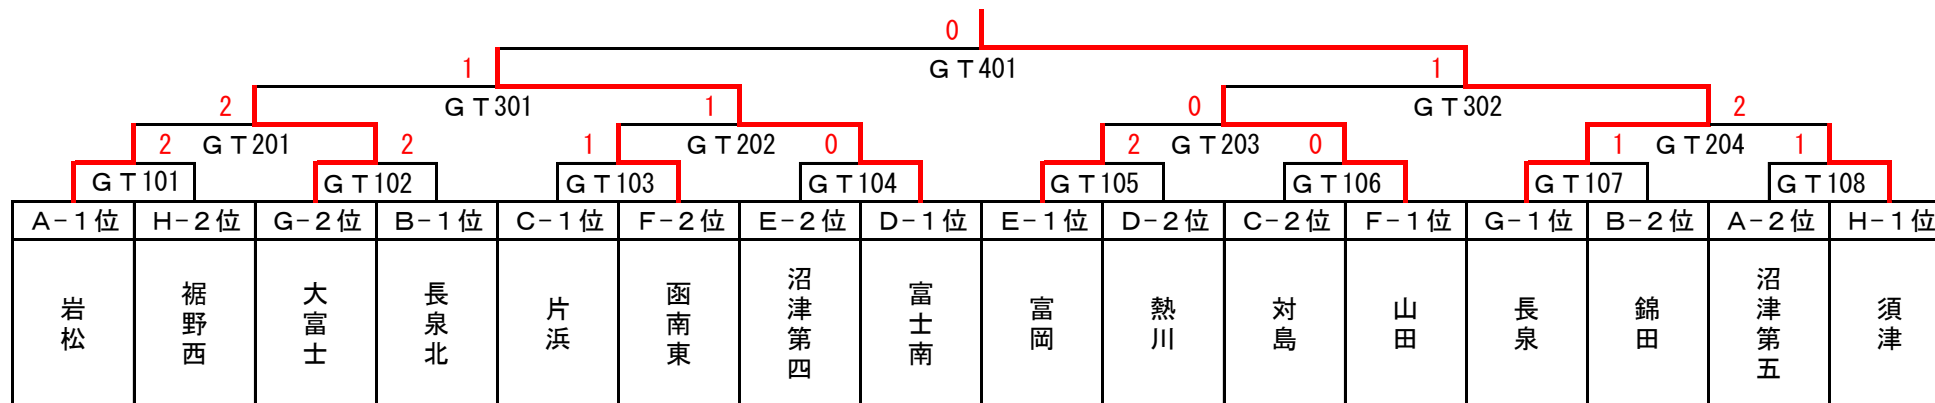

女子 決勝トーナメント

1位 長泉中学校