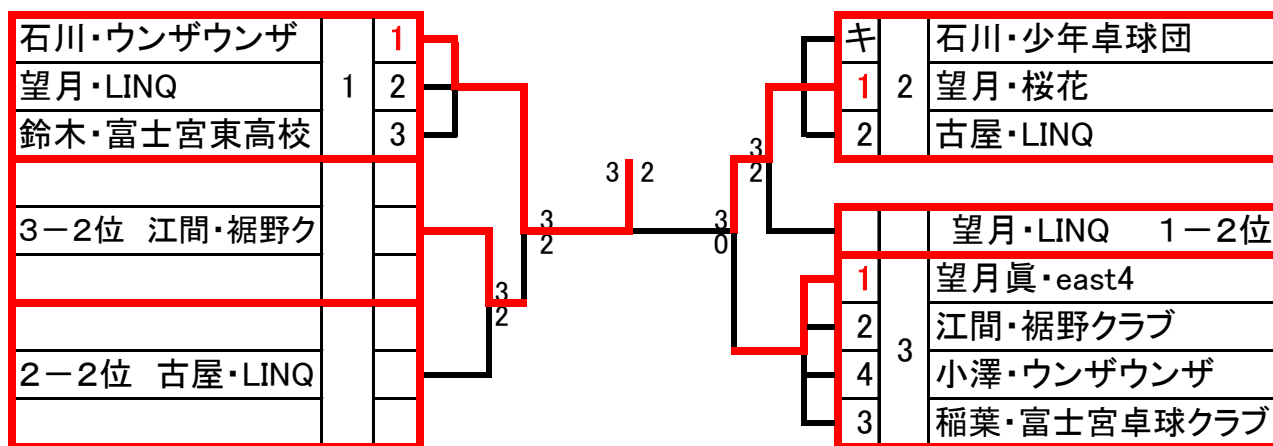

第42回富士宮市民スポーツ祭卓球大会 令和3年5月15日(土)
男子Aクラス1・2位トーナメント

男子Aクラス3・4位トーナメント

男子Bクラス1・2位トーナメント

男子Bクラス3位トーナメント

男子Cクラス決勝リーグ

	杉本	浜屋	増田	瀬戸	望月	勝点	順位
杉本・MES		3-0	3-0	3-0	0-3	7	2
浜屋・上野クラブ	0-3		0-3	0-3	1 - 3	4	5
増田・個人	0-3	3-0		3 - 1	0-3	6	3
瀬戸・上野クラブ	0-3	3-0	1 - 3		0-3	5	4
望月・阿幸地区	3-0	3 - 1	3-0	3-0		8	1

高校男子1・2位トーナメント

高校男子3位トーナメント

女子Bクラス決勝リーグ

	石川	今村	鈴木	佐野	勝点	順位
石川・FST		3-0	3-0	3-0	6	1
今村・アタック	0-3		3 - 1	3-0	5	2
鈴木・上野クラブ	0-3	1 - 3		3 - 1	4	3
佐野・上野クラブ	0-3	0-3	1 - 3		3	4

第42回富士宮市民スポーツ祭卓球大会中学の部 R3.5.15(土)

女子決勝トーナメント