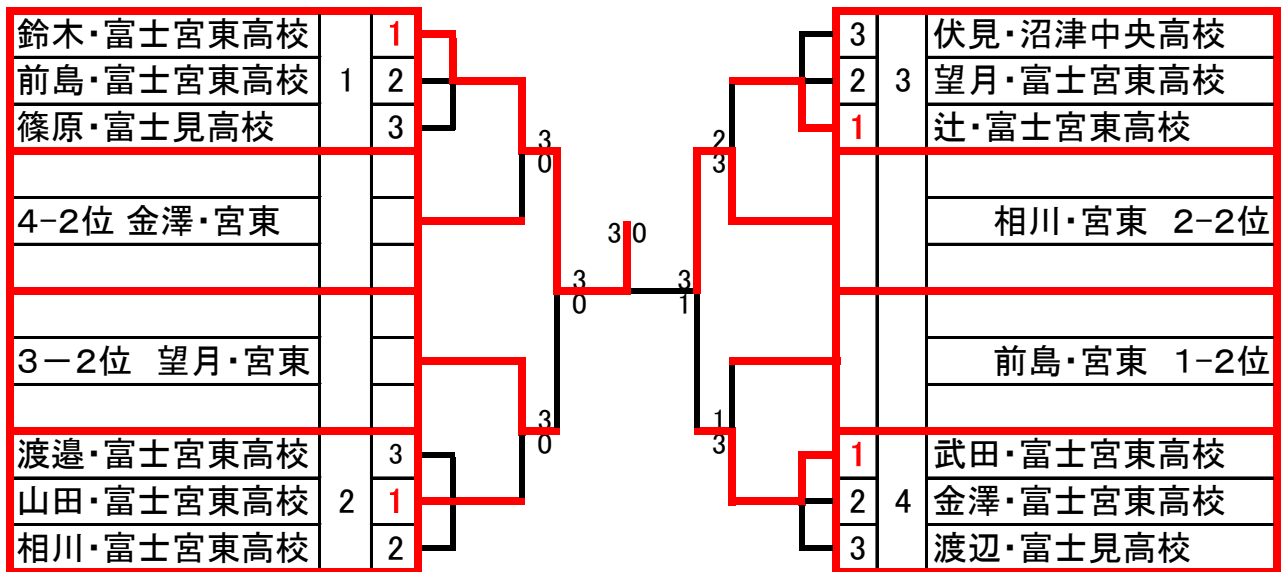

第42回富士宮市民スポーツ祭卓球大会 令和3年5月15日(土)
男子Aクラス1・2位トーナメント

男子Aクラス3・4位トーナメント

男子Bクラス1・2位トーナメント

男子Bクラス3位トーナメント

男子Cクラス決勝リーグ

	杉本	浜屋	増田	瀬戸	望月	勝点	順位
杉本・MES		3-0	3-0	3-0	0-3	7	2
浜屋・上野クラブ	0-3		0-3	0-3	1 - 3	4	5
増田・個人	0-3	3-0		3 - 1	0-3	6	3
瀬戸・上野クラブ	0-3	3-0	1 - 3		0-3	5	4
望月・阿幸地区	3-0	3 - 1	3-0	3-0		8	1

高校男子1・2位トーナメント

高校男子3位トーナメント

女子Bクラス決勝リーグ

	石川	今村	鈴木	佐野	勝点	順位
石川・FST		3-0	3-0	3-0	6	1
今村・アタック	0-3		3 - 1	3-0	5	2
鈴木・上野クラブ	0-3	1 - 3		3 - 1	4	3
佐野・上野クラブ	0-3	0-3	1 - 3		3	4

第42回富士宮市民スポーツ祭卓球大会中学の部 R3.5.15(土)

女子決勝トーナメント