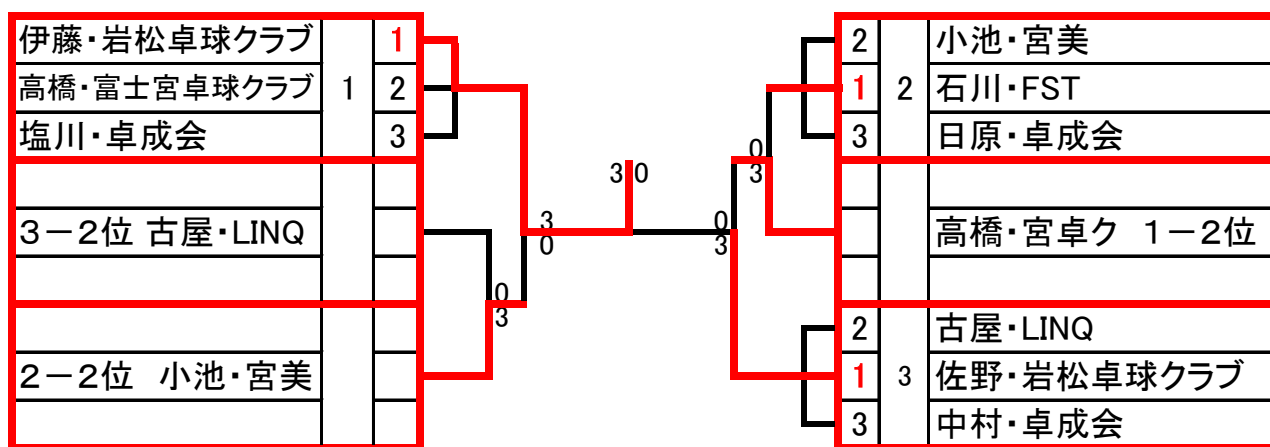

第42回富士宮市民スポーツ祭卓球大会 令和3年5月15日(土)
男子Aクラス1・2位トーナメント

男子Aクラス3・4位トーナメント

男子Bクラス1・2位トーナメント

男子Bクラス3位トーナメント

男子Cクラス決勝リーグ

	杉本	浜屋	増田	瀬戸	望月	勝点	順位
杉本・MES		3-0	3-0	3-0	0-3	7	2
浜屋・上野クラブ	0-3		0-3	0-3	1 - 3	4	5
増田・個人	0-3	3-0		3 - 1	0-3	6	3
瀬戸・上野クラブ	0-3	3-0	1 - 3		0-3	5	4
望月・阿幸地区	3-0	3 - 1	3-0	3-0		8	1

高校男子1・2位トーナメント

高校男子3位トーナメント

女子Bクラス決勝リーグ

	石川	今村	鈴木	佐野	勝点	順位
石川・FST		3-0	3-0	3-0	6	1
今村・アタック	0-3		3 - 1	3-0	5	2
鈴木・上野クラブ	0-3	1 - 3		3 - 1	4	3
佐野・上野クラブ	0-3	0-3	1 - 3		3	4

第42回富士宮市民スポーツ祭卓球大会中学の部 R3.5.15(土)

女子決勝トーナメント