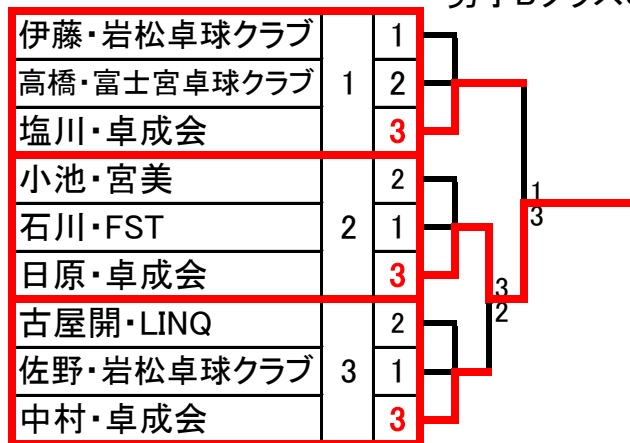

第42回富士宮市民スポーツ祭卓球大会 令和3年5月15日(土)
男子Aクラス1・2位トーナメント

男子Aクラス3・4位トーナメント

男子Bクラス1・2位トーナメント

男子Bクラス3位トーナメント

男子Cクラス決勝リーグ

	杉本	浜屋	増田	瀬戸	望月	勝点	順位
杉本・MES		3-0	3-0	3-0	0-3	7	2
浜屋・上野クラブ	0-3		0-3	0-3	1 - 3	4	5
増田・個人	0-3	3-0		3 - 1	0-3	6	3
瀬戸・上野クラブ	0-3	3-0	1 - 3		0-3	5	4
望月・阿幸地区	3-0	3 - 1	3-0	3-0		8	1

高校男子1・2位トーナメント

高校男子3位トーナメント

女子Bクラス決勝リーグ

	石川	今村	鈴木	佐野	勝点	順位
石川・FST		3-0	3-0	3-0	6	1
今村・アタック	0-3		3 - 1	3-0	5	2
鈴木・上野クラブ	0-3	1 - 3		3 - 1	4	3
佐野・上野クラブ	0-3	0-3	1 - 3		3	4

第42回富士宮市民スポーツ祭卓球大会中学の部 R3.5.15(土)

女子決勝トーナメント