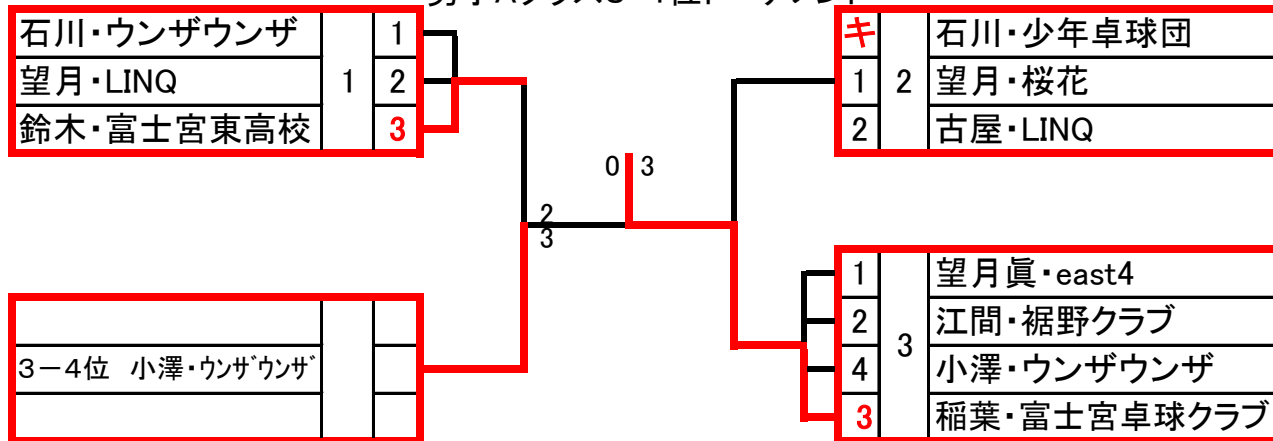

第42回富士宮市民スポーツ祭卓球大会 令和3年5月15日(土)
男子Aクラス1・2位トーナメント

男子Aクラス3・4位トーナメント

男子Bクラス1・2位トーナメント

男子Bクラス3位トーナメント

男子Cクラス決勝リーグ

	杉本	浜屋	増田	瀬戸	望月	勝点	順位
杉本・MES		3-0	3-0	3-0	0-3	7	2
浜屋・上野クラブ	0-3		0-3	0-3	1 - 3	4	5
増田・個人	0-3	3-0		3 - 1	0-3	6	3
瀬戸・上野クラブ	0-3	3-0	1 - 3		0-3	5	4
望月・阿幸地区	3-0	3 - 1	3-0	3-0		8	1