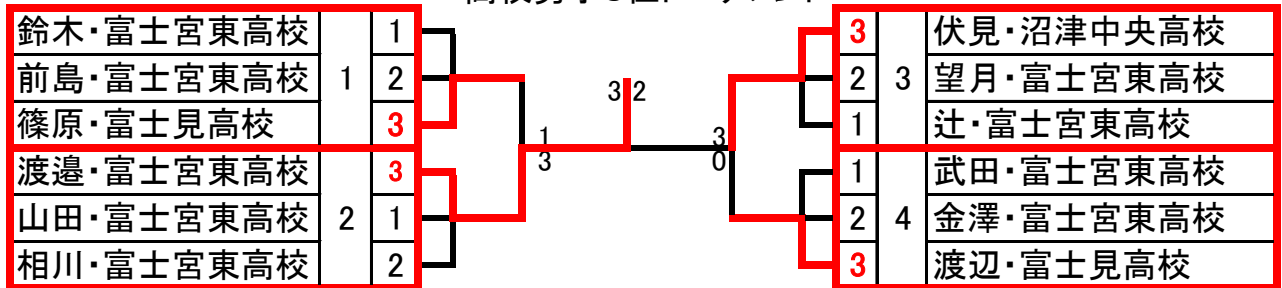

高校男子3位トーナメント