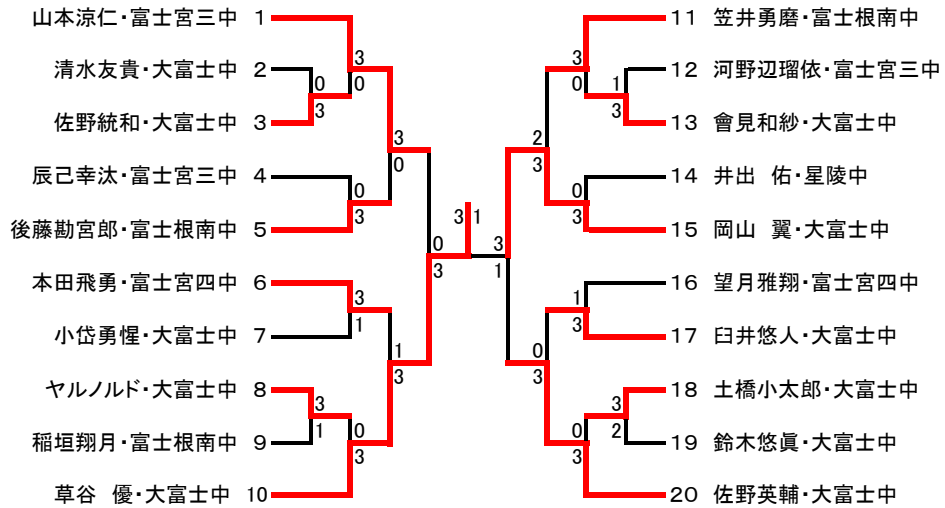

第67回富士宮市制施行記念卓球大会中学の部 R1. 11. 30(土)

1年女子決勝トーナメント

2年女子決勝トーナメント

1年男子決勝トーナメント

2年男子決勝トーナメント

男子ダブルス

深澤 匠	大富士中	1								22 高田吉龍	大富士中
平田理稀	袖野中	2	3							村松佑亮	大富士中
山本 楓	富士宮三中	2	1	0						酒井 陸	富士根南中
千頭和龍成	富士根南中	3	3							塩川夢仁	富士根南中
村松明日夢	富士宮三中	4		0						渡井亜門	富士宮一中
井出田秋詞	富士宮三中	4	2							佐藤悠介	富士宮一中
近藤喜一朗	富士根南中	5		3						樋上 光	富士根南中
佐野悠人	富士根南中	6		3						長谷川朝陽	富士根南中
篠原凜太郎	富士根南中	6		1						片平省吾	富士宮三中
笠井勇磨	富士宮三中	7	3							荒田海璃	富士宮三中
伊藤ヒカル	大富士中	8	0	2						佐野龍一朗	富士宮四中
鈴木雄大	大富士中	8	3							蛭川太暉	富士宮四中
高野晃真	富士宮三中	9	0							須藤壮麻	富士宮三中
森 壮志	大富士中	10	3							稲葉遙希	富士宮三中
鈴木悠真	富士根南中	11		3						望月智生	袖野中
清水友貴	大富士中	11		1						大内陸叶	袖野中
三崎稜太	大富士中	12	3							飯樋諒需	大富士中
須藤聖矢	大富士中	13	3							中島 陸	大富士中
佐野統和	大富士中	14	3							吉野丈志	富士宮一中
ヤルノルドコウジロウ	袖野中	15	1							池田祐偉	富士宮一中
佐野 翼	袖野中	16		3	2	0				遠藤希望	星陵中
妻木颯羅	富士宮四中	17		0	3					前嶋大翔	星陵中
稲田愛翔	富士宮三中	18	3							渡邊新太	袖野中
大村真央	富士宮三中	19	0	0						市川琉斗	袖野中
金刺勇翔	富士根南中	20	3							辰己幸汰	富士宮三中
近藤大樹	富士根南中	21	3							若林恰皇斗	富士宮三中
渡邊隼人	富士宮三中	22		3						鈴木陽優	富士根南中
金森大悟	大富士中	23		1						稲垣翔月	富士根南中
河野辺瑠依	大富士中	24		0						あき	富士根南中
渡邊有一	大富士中	25		3							
佐々木秀斗	大富士中	26		2						岡山 翼	大富士中
草谷 優	大富士中	27		3						佐野英輔	大富士中
小岱勇惺	大富士中	28		0						杉山裕光夢	富士宮三中
臼井悠人	大富士中	29		3						有永恵梧	富士宮三中
渡邊隼人	大富士中	30		2						會見和紗	大富士中
後藤勘宮郎	大富士中	31		3						土橋小太郎	大富士中
植松大翔	星陵中	32		0						渡辺瑛友	富士宮四中
土橋翔汰	星陵中	33		3						池野翔太	富士宮四中
諏訪部颯志	富士宮三中	34		0						植松空大	富士根南中
井出 佑	富士宮三中	35		1						ハヤシタ輝人	大富士中
渡辺柗真	富士宮三中	36		3						佐野利貴斗	富士根南中
山本涼仁	富士宮三中	37		0						相原 瞬	富士根南中