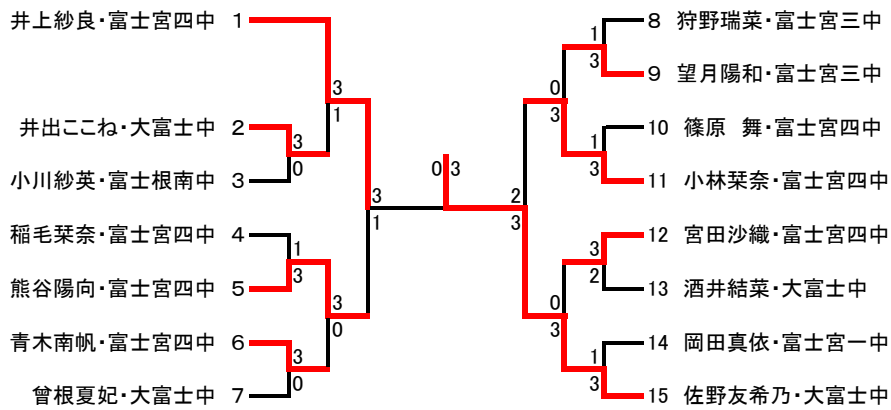

第67回富士宮市制施行記念卓球大会中学の部 R1. 11. 30(土)

1年女子決勝トーナメント

2年女子決勝トーナメント

1年男子決勝トーナメント

2年男子決勝トーナメント

男子ダブルス

深澤 匠	大富士中	1								22 高田吉龍	大富士中
平田理稀	袖野中	2	3							村松佑亮	大富士中
山本 楓	富士宮三中	2	1	0						酒井 陸	富士根南中
千頭和龍成	富士根南中	3	3							塩川夢仁	富士根南中
村松明日夢	富士宮三中	4		0						渡井亜門	富士宮一中
井出田秋詞	富士宮三中	4	2							佐藤悠介	富士宮一中
近藤喜一朗	富士根南中	5		3						樋上 光	富士根南中
佐野悠人	富士根南中	6		3						長谷川朝陽	富士根南中
篠原凜太郎	富士根南中	6		1						片平省吾	富士宮三中
笠井勇磨	富士宮三中	7	3							荒田海璃	富士宮三中
伊藤ヒカル	大富士中	8	0	2						佐野龍一朗	富士宮四中
鈴木雄大	大富士中	8	3							蛭川太暉	富士宮四中
高野晃真	富士宮三中	9	0							須藤壮麻	富士宮三中
森 壮志	大富士中	10	3							稲葉遙希	富士宮三中
鈴木悠真	富士根南中	11		3						望月智生	袖野中
清水友貴	大富士中	11		1						大内陸叶	袖野中
三崎稜太	大富士中	12	3							飯樋諒需	大富士中
須藤聖矢	大富士中	13	3							中島 陸	大富士中
佐野統和	大富士中	14	3							吉野丈志	富士宮一中
ヤルノルドコウジロウ	袖野中	15	1							池田祐偉	富士宮一中
佐野 翼	袖野中	16		3	2	0				遠藤希望	星陵中
妻木颯羅	富士宮四中	17		0	3					前嶋大翔	星陵中
稲田愛翔	富士宮三中	18	3							渡邊新太	袖野中
大村真央	富士宮三中	19	0	0						市川琉斗	袖野中
金刺勇翔	富士根南中	20	3							辰己幸汰	富士宮三中
近藤大樹	富士根南中	21	3							若林恰皇斗	富士宮三中
渡邊隼人	富士宮三中	22		3						鈴木陽優	富士根南中
金森大悟	大富士中	23		1						稲垣翔月	富士根南中
河野辺瑠依	大富士中	24		0						あき	富士根南中
渡邊有一	大富士中	25		3							
佐々木秀斗	大富士中	26		2						岡山 翼	大富士中
草谷 優	大富士中	27		3						佐野英輔	大富士中
小岱勇惺	大富士中	28		0						杉山裕光夢	富士宮三中
臼井悠人	大富士中	29		3						有永恵梧	富士宮三中
渡邊隼人	大富士中	30		2						會見和紗	大富士中
後藤勘宮郎	大富士中	31		3						土橋小太郎	大富士中
植松大翔	星陵中	32		0						渡辺瑛友	富士宮四中
土橋翔汰	星陵中	33		3						池野翔太	富士宮四中
諏訪部颯志	富士宮三中	34		0						植松空大	富士根南中
井出 佑	富士宮三中	35		1						ハヤシタ輝人	大富士中
渡辺柗真	富士宮三中	36		3						佐野利貴斗	富士根南中
山本涼仁	富士宮三中	37		0						相原 瞬	富士根南中