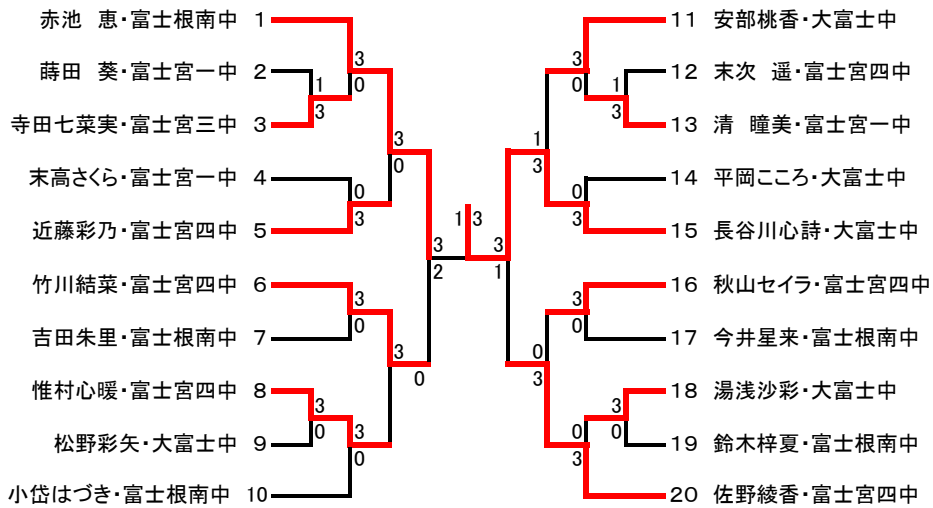

第67回富士宮市制施行記念卓球大会中学の部 R1. 11. 30(土)

1年女子決勝トーナメント

2年女子決勝トーナメント

1年男子決勝トーナメント

2年男子決勝トーナメント

男子ダブルス

深澤 匠	大富士中	1								22 高田吉龍	大富士中
平田理稀	袖野中	2	3							村松佑亮	大富士中
山本 楓	富士宮三中	2	1	0						酒井 陸	富士根南中
千頭和龍成	富士根南中	3	3							塩川夢仁	富士根南中
村松明日夢	富士宮三中	4		0						渡井亜門	富士宮一中
井出田秋詞	富士宮三中	4	2							佐藤悠介	富士宮一中
近藤喜一朗	富士根南中	5		3						樋上 光	富士根南中
佐野悠人	富士根南中	6		3						長谷川朝陽	富士根南中
篠原凜太郎	富士根南中	6		1						片平省吾	富士宮三中
笠井勇磨	富士宮三中	7	3							荒田海璃	富士宮三中
伊藤ヒカル	大富士中	8	0	2						佐野龍一朗	富士宮四中
鈴木雄大	大富士中	8	3							蛭川太暉	富士宮四中
高野晃真	富士宮三中	9	0							須藤壮麻	富士宮三中
森 壮志	大富士中	10	3							稲葉遙希	富士宮三中
鈴木悠真	富士根南中	11		3						望月智生	袖野中
清水友貴	大富士中	11		1						大内陸叶	袖野中
三崎稜太	大富士中	12	3							飯樋諒需	大富士中
須藤聖矢	大富士中	13	3							中島 陸	大富士中
佐野統和	大富士中	14	3							吉野丈志	富士宮一中
ヤルノルドコウジロウ	袖野中	15	1							池田祐偉	富士宮一中
佐野 翼	袖野中	16		3	2	0				遠藤希望	星陵中
妻木颯羅	富士宮四中	17		0	3					前嶋大翔	星陵中
稲田愛翔	富士宮三中	18	3							渡邊新太	袖野中
大村真央	富士宮三中	19	0	0						市川琉斗	袖野中
金刺勇翔	富士根南中	20	3							辰己幸汰	富士宮三中
近藤大樹	富士根南中	21	3							若林恰皇斗	富士宮三中
渡邊隼人	富士宮三中	22		3						鈴木陽優	富士根南中
金森大悟	大富士中	23		1						稲垣翔月	富士根南中
河野辺瑠依	大富士中	24		0						あき	富士根南中
渡邊有一	大富士中	25		3							
佐々木秀斗	大富士中	26		2						岡山 翼	大富士中
草谷 優	大富士中	27		3						佐野英輔	大富士中
小岱勇惺	大富士中	28		0						杉山裕光夢	富士宮三中
臼井悠人	大富士中	29		3						有永恵梧	富士宮三中
渡邊隼人	大富士中	30		2						會見和紗	大富士中
後藤勘宮郎	大富士中	31		3						土橋小太郎	大富士中
植松大翔	星陵中	32		0						渡辺瑛友	富士宮四中
土橋翔汰	星陵中	33		3						池野翔太	富士宮四中
諏訪部颯志	富士宮三中	34		0						植松空大	富士根南中
井出 佑	富士宮三中	35		1						ハヤシタ輝人	大富士中
渡辺柗真	富士宮三中	36		3						佐野利貴斗	富士根南中
山本涼仁	富士宮三中	37		0						相原 瞬	富士根南中