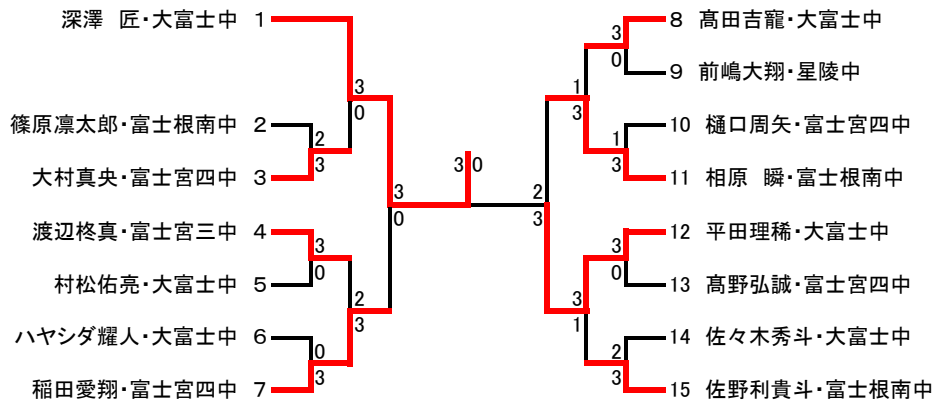

第67回富士宮市制施行記念卓球大会中学の部 R1. 11. 30(土)

1年女子決勝トーナメント

2年女子決勝トーナメント

1年男子決勝トーナメント

2年男子決勝トーナメント

男子ダブルス

深澤 匠	大富士中	1								22 高田吉龍	大富士中
平田理稀	袖野中	2	3							村松佑亮	大富士中
山本 楓	富士宮三中	2	1	0						酒井 陸	富士根南中
千頭和龍成	富士根南中	3	3							塩川夢仁	富士根南中
村松明日夢	富士宮三中	4		0						渡井亜門	富士宮一中
井出田秋詞	富士宮三中	4	2							佐藤悠介	富士宮一中
近藤喜一朗	富士根南中	5		3						樋上 光	富士根南中
佐野悠人	富士根南中	6		3						長谷川朝陽	富士根南中
篠原凜太郎	富士根南中	6		1						片平省吾	富士宮三中
笠井勇磨	富士宮三中	7	3							荒田海璃	富士宮三中
伊藤ヒカル	大富士中	8	0	2						佐野龍一朗	富士宮四中
鈴木雄大	大富士中	8	3							蛭川太暉	富士宮四中
高野晃真	富士宮三中	9	0							須藤壮麻	富士宮三中
森 壮志	大富士中	10	3							稲葉遙希	富士宮三中
鈴木悠真	富士根南中	11		3						望月智生	袖野中
清水友貴	大富士中	11		1						大内陸叶	袖野中
三崎稜太	大富士中	12	3							飯樋諒需	大富士中
須藤聖矢	大富士中	13	3							中島 陸	大富士中
佐野統和	大富士中	14	3							吉野丈志	富士宮一中
ヤルノルドコウジロウ	袖野中	15	1							池田祐偉	富士宮一中
佐野 翼	袖野中	16		3	2	0				遠藤希望	星陵中
妻木颯羅	富士宮四中	17		0	3					前嶋大翔	星陵中
稲田愛翔	富士宮三中	18	3							渡邊新太	袖野中
大村真央	富士宮三中	19	0	0						市川琉斗	袖野中
金刺勇翔	富士根南中	20	3							辰己幸汰	富士宮三中
近藤大樹	富士根南中	21	3							若林恰皇斗	富士宮三中
渡邊隼人	富士宮三中	22		3						鈴木陽優	富士根南中
金森大悟	大富士中	23		1						稲垣翔月	富士根南中
河野辺瑠依	大富士中	24		0						あき	富士根南中
渡邊有一	大富士中	25		3							
佐々木秀斗	大富士中	26		2						岡山 翼	大富士中
草谷 優	大富士中	27		3						佐野英輔	大富士中
小岱勇惺	大富士中	28		0						杉山裕光夢	富士宮三中
臼井悠人	大富士中	29		3						有永恵梧	富士宮三中
渡邊隼人	大富士中	30		2						會見和紗	大富士中
後藤勘宮郎	大富士中	31		3						土橋小太郎	大富士中
植松大翔	星陵中	32		0						渡辺瑛友	富士宮四中
土橋翔汰	星陵中	33		3						池野翔太	富士宮四中
諏訪部颯志	富士宮三中	34		0						植松空大	富士根南中
井出 佑	富士宮三中	35		1						ハヤシタ輝人	大富士中
渡辺柗真	富士宮三中	36		3						佐野利貴斗	富士根南中
山本涼仁	富士宮三中	37		0						相原 瞬	富士根南中