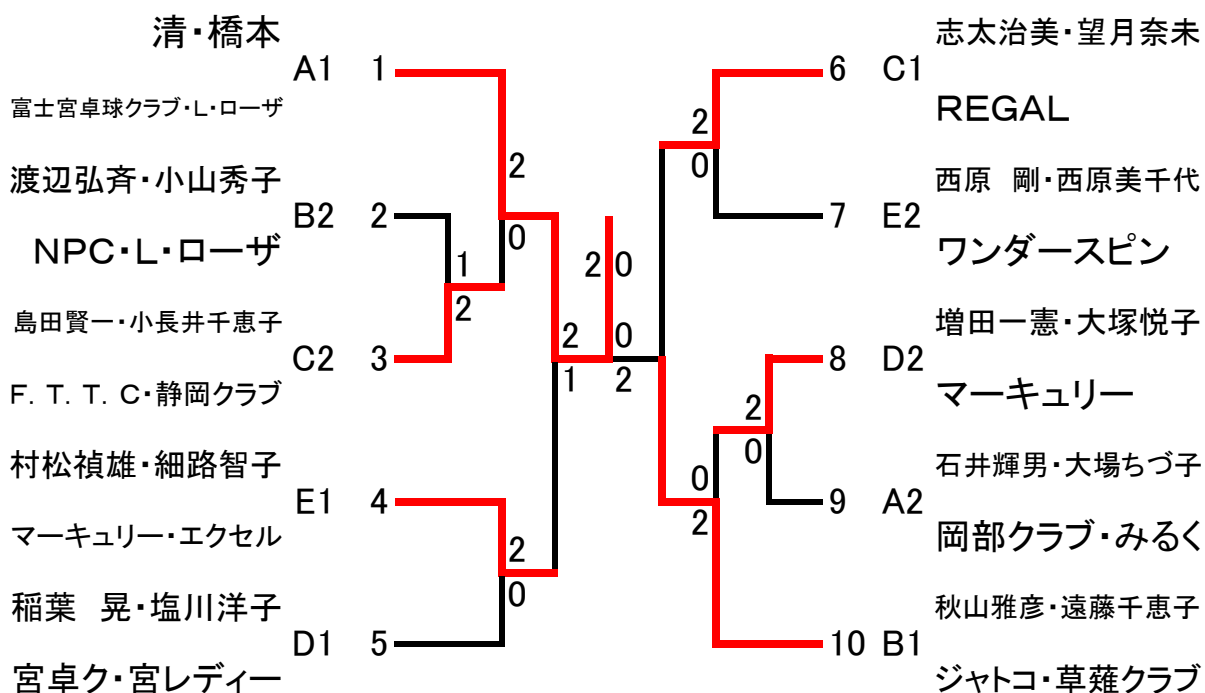

第36回会長杯争奪卓球大会・団体の部(3ダブルス)

R1.8.10(土)

男子の部1, 2位トーナメント

男子の部 優勝者

男子の部 準優勝者

男子の部3位トーナメント

男子の部 3位入賞者

男子の部 3位入賞者

女子の部1, 2位トーナメント

女子の部 優勝者

女子の部 準優勝者

女子の部3, 4位トーナメント

女子の部 3位入賞者

女子の部 3位入賞者

第36回会長杯争奪卓球大会・ラージボールの部

R1.8.10(土)

混合ダブルスAグループ1, 2位トーナメント

混合ダブルスAグループ3位トーナメント

混合ダブルスBグループ1, 2位トーナメント

混合ダブルスBグループ3位トーナメント