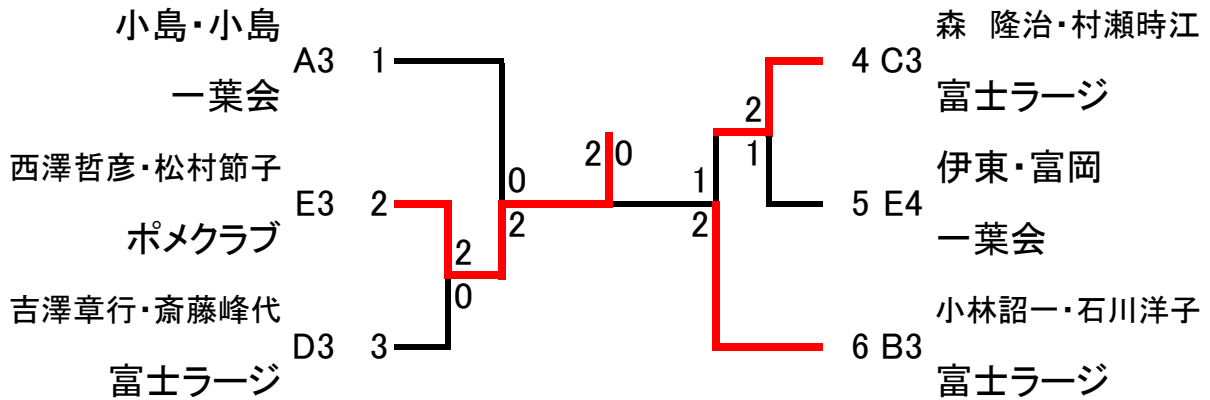

女子の部1, 2位トーナメント

女子の部 優勝者

女子の部 準優勝者

女子の部3, 4位トーナメント

女子の部 3位入賞者

女子の部 3位入賞者

第36回会長杯争奪卓球大会・ラージボールの部

R1.8.10(土)

混合ダブルスAグループ1, 2位トーナメント

混合ダブルスAグループ3位トーナメント

混合ダブルスBグループ1, 2位トーナメント

混合ダブルスBグループ3位トーナメント