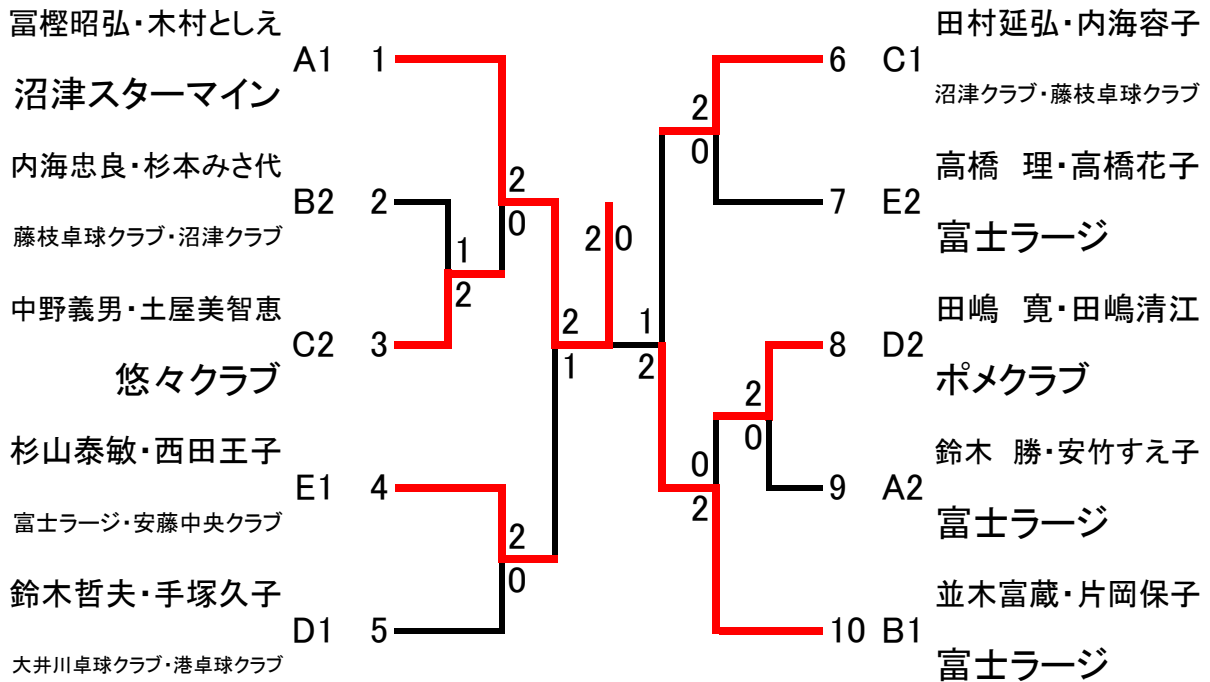

第36回会長杯争奪卓球大会・団体の部(3ダブルス)

R1.8.10(土)

男子の部1, 2位トーナメント

男子の部 優勝者

男子の部 準優勝者

男子の部3位トーナメント

男子の部 3位入賞者

男子の部 3位入賞者

女子の部1, 2位トーナメント

女子の部 優勝者

女子の部 準優勝者

女子の部3, 4位トーナメント

女子の部 3位入賞者

女子の部 3位入賞者

第36回会長杯争奪卓球大会・ラージボールの部

R1.8.10(土)

混合ダブルスAグループ1, 2位トーナメント

混合ダブルスAグループ3位トーナメント

混合ダブルスBグループ1, 2位トーナメント

混合ダブルスBグループ3位トーナメント