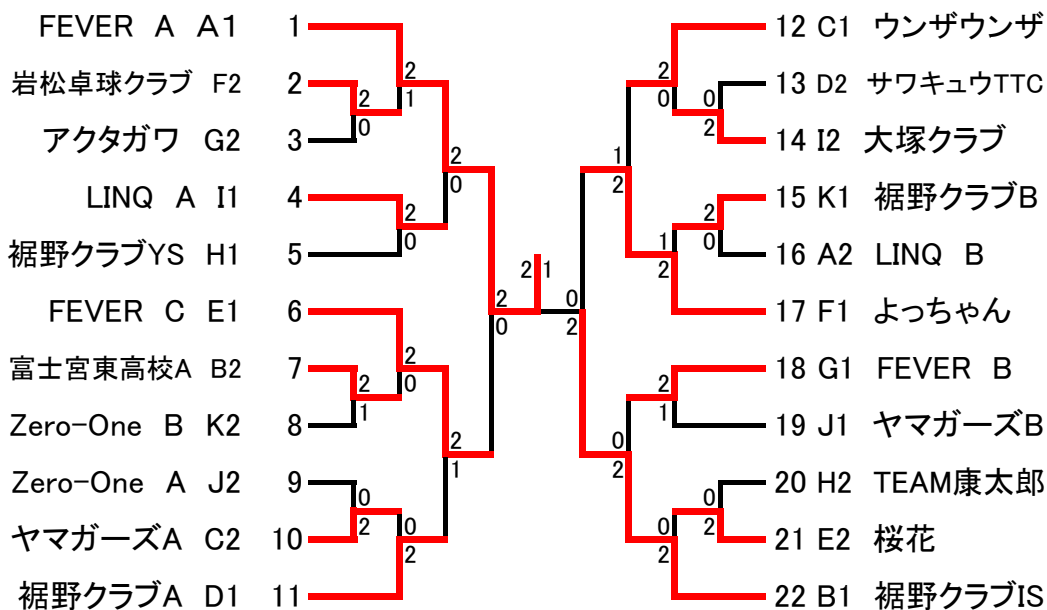

第36回会長杯争奪卓球大会・団体の部(3ダブルス)

R1.8.10(土)

男子の部1, 2位トーナメント

男子の部 優勝者

男子の部 準優勝者

男子の部3位トーナメント

男子の部 3位入賞者

男子の部 3位入賞者

女子の部1, 2位トーナメント

女子の部 優勝者

女子の部 準優勝者

女子の部3, 4位トーナメント

女子の部 3位入賞者

女子の部 3位入賞者

第36回会長杯争奪卓球大会・ラージボールの部

R1.8.10(土)

混合ダブルスAグループ1, 2位トーナメント

混合ダブルスAグループ3位トーナメント

混合ダブルスBグループ1, 2位トーナメント

混合ダブルスBグループ3位トーナメント