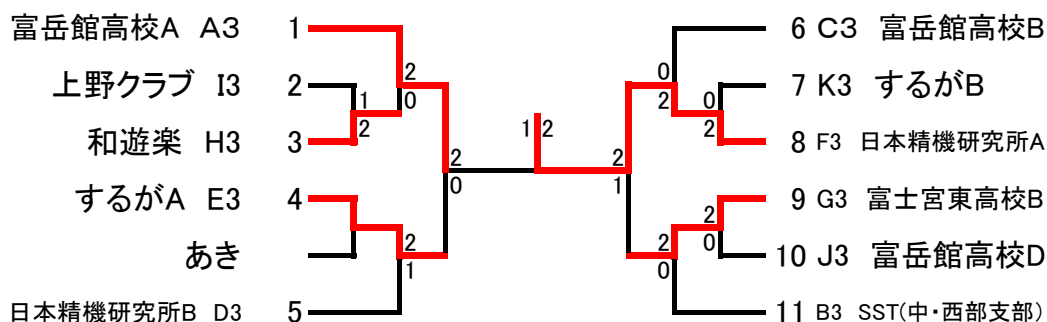

第36回会長杯争奪卓球大会・団体の部(3ダブルス)

R1.8.10(土)

男子の部1, 2位トーナメント

男子の部 優勝者

男子の部 準優勝者

男子の部3位トーナメント

男子の部 3位入賞者

男子の部 3位入賞者

女子の部1, 2位トーナメント

女子の部 優勝者

女子の部 準優勝者

女子の部3, 4位トーナメント

女子の部 3位入賞者

女子の部 3位入賞者

第36回会長杯争奪卓球大会・ラージボールの部

R1.8.10(土)

混合ダブルスAグループ1, 2位トーナメント

混合ダブルスAグループ3位トーナメント

混合ダブルスBグループ1, 2位トーナメント

混合ダブルスBグループ3位トーナメント