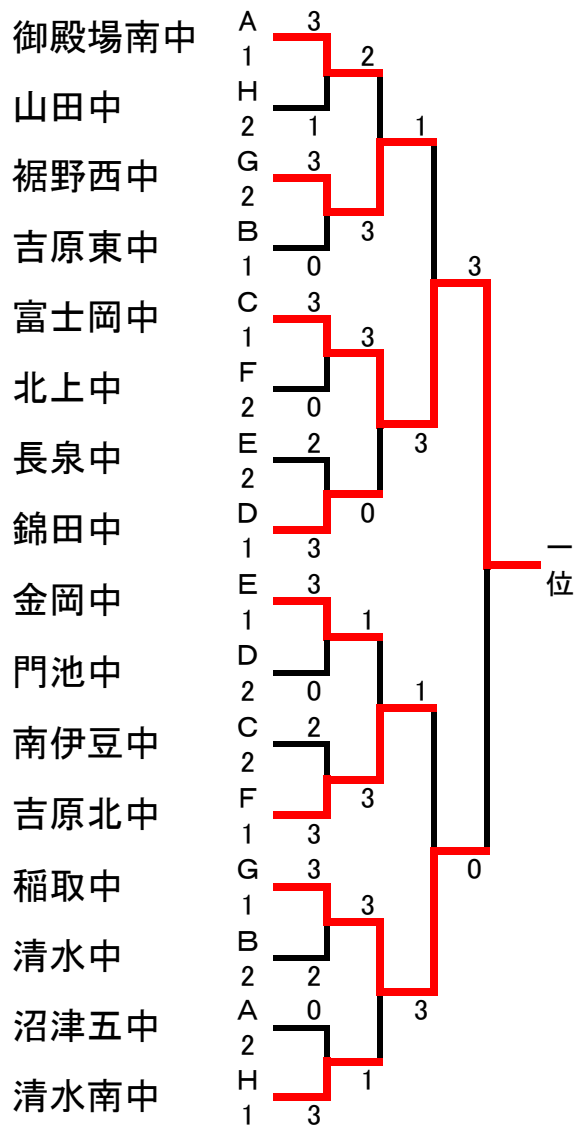

女子予選リーグ

	Aブロック	門池中	岩松中	函南東中	須山中	勝敗	順位
1	門池中		1 - 3	3 - 1	2 - 3	1 - 2	3
2	岩松中	3 - 1		3 - 1	3 - 2	3 - 0	1
3	函南東中	1 - 3	1 - 3		1 - 3	0 - 3	4
4	須山中	3 - 2	2 - 3	3 - 1		2 - 1	2

	Bブロック	南伊豆中	伊東南中	大富士中	原中	勝敗	順位
1	南伊豆中		0 - 3	0 - 3	3 - 2	1 - 2	3
2	伊東南中	3 - 0		3 - 1	3 - 0	3 - 0	1
3	大富士中	3 - 0	1 - 3		3 - 0	2 - 1	2
4	原中	2 - 3	0 - 3	0 - 3		0 - 3	4

	Cブロック	天城中	三島北中	沼津三中	富士中	勝敗	順位
1	天城中		3 - 0	3 - 2	3 - 1	3 - 0	1
2	三島北中	0 - 3		1 - 3	3 - 2	1 - 2	4
3	沼津三中	2 - 3	3 - 1		2 - 3	1 - 2	2
4	富士中	1 - 3	2 - 3	3 - 2		1 - 2	3

	Dブロック	富士宮四中	富岡中	大岡中	吉原二中	勝敗	順位
1	富士宮四中		3 - 0	3 - 2	3 - 0	3 - 0	1
2	富岡中	0 - 3		3 - 2	3 - 0	2 - 1	2
3	大岡中	2 - 3	2 - 3		3 - 1	1 - 2	3
4	吉原二中	3 - 3	0 - 3	1 - 3		0 - 3	4

	Eブロック	富士川二中	沼津五中	三島南中	北郷中	勝敗	順位
1	富士川二中		3 - 1	3 - 0	3 - 0	3 - 0	1
2	沼津五中	1 - 3		3 - 0	3 - 2	2 - 1	2
3	三島南中	0 - 3	0 - 3		0 - 3	0 - 3	4
4	北郷中	0 - 3	2 - 3	3 - 0		1 - 2	3

	Fブロック	熱海中	稲生沢中	原里中	金岡中	勝敗	順位
1	熱海中		3 - 1	1 - 3	3 - 0	2 - 1	2
2	稲生沢中	1 - 3		0 - 3	1 - 3	0 - 3	4
3	原里中	3 - 1	3 - 0		3 - 1	3 - 0	1
4	金岡中	0 - 3	3 - 1	1 - 3		1 - 2	3

	Gブロック	山田中	韮山中	元吉原中	清水中	勝敗	順位
1	山田中		3 - 0	2 - 3	2 - 3	1 - 2	3
2	韮山中	0 - 3		2 - 3	0 - 3	0 - 3	4
3	元吉原中	3 - 2	3 - 2		3 - 2	3 - 0	1
4	清水中	3 - 2	3 - 0	2 - 3		2 - 1	2

	Hブロック	長泉中	富士根南中	門野中	須津中	勝敗	順位
1	長泉中		3 - 1	3 - 0	3 - 1	3 - 0	1
2	富士根南中	1 - 3		3 - 1	3 - 2	2 - 1	2
3	門野中	0 - 3	1 - 3		0 - 3	0 - 3	4
4	須津中	1 - 3	2 - 3	3 - 0		1 - 2	3

男子決勝トーナメント

結果

- 1位 御殿場市立富士岡中学校
- 2位 東伊豆町立稲取中学校
- 3位 富士市立吉原北中学校
- 4位 裾野市立西中学校
- 5位 御殿場市立南中学校
- 6位 沼津市立金岡中学校

- 7位 清水町立南中学校
- 8位 三島市立錦田中学校
- 9位 富士市立吉原東中学校
- 10位 南伊豆町立南伊豆中学校
- 11位 清水町立清水中学校
- 12位 三島市立北上中学校