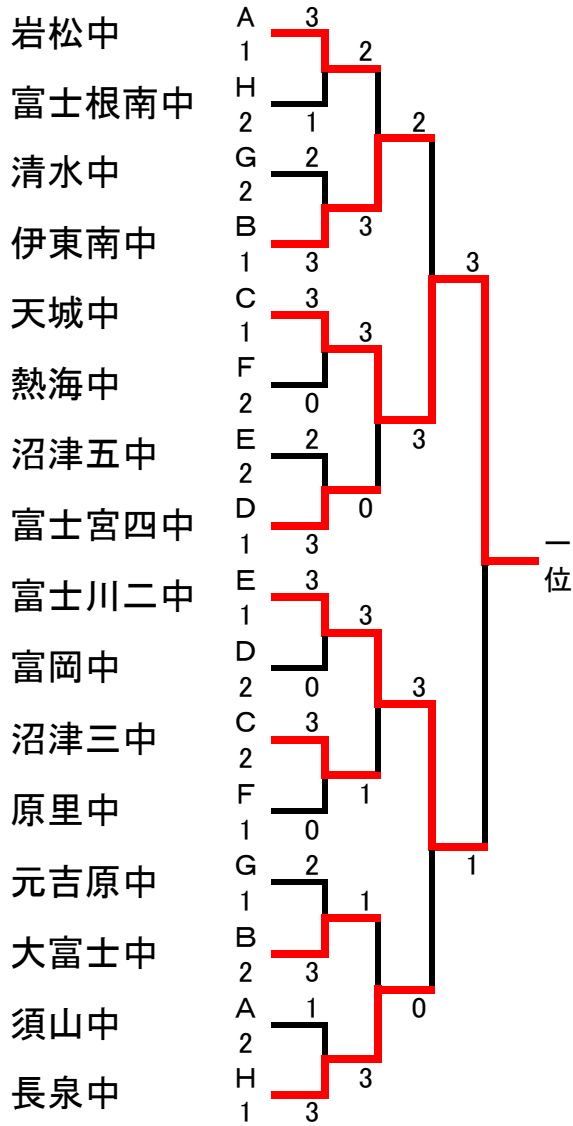

女子決勝トーナメント

結果

- 1位 伊豆市立天城中学校
- 2位 富士市立富士川第二中学校
- 3位 長泉町立長泉中学校
- 4位 伊東市立南中学校
- 5位 沼津市立第三中学校
- 6位 富士宮市立富士宮第四中学校

- 7位 富士市立岩松中学校
- 8位 富士宮市立大富士中学校
- 9位 御殿場市立原里中学校
- 10位 沼津市立第五中学校
- 11位 清水町立清水中学校
- 12位 裾野市立須山中学校