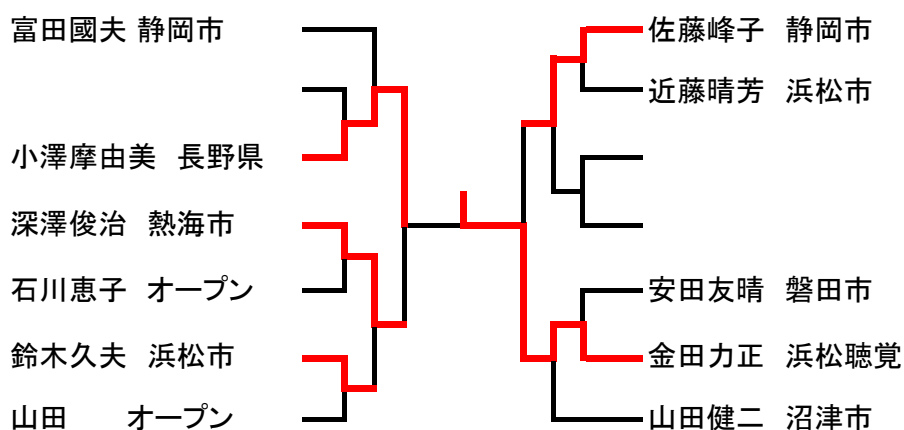

準優勝チーム

三位チーム

三位チーム

障害者の部 車いす1位・2位トーナメント

入賞者

障害者の部 立位男子1・2位決勝トーナメント

入賞者

障害者の部 3・4位交流トーナメント