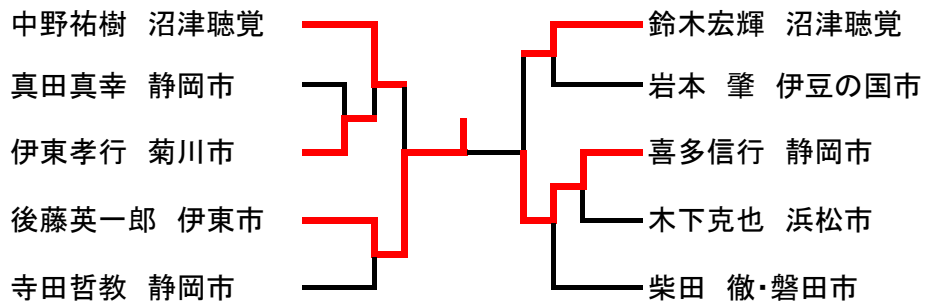

準優勝チーム

三位チーム

三位チーム

障害者の部 車いす1位・2位トーナメント

入賞者

障害者の部 立位男子1・2位決勝トーナメント

入賞者

障害者の部 3・4位交流トーナメント