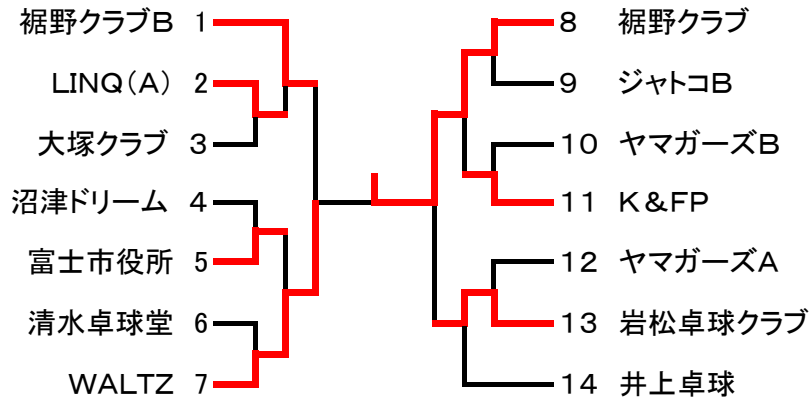

第32回会長杯争奪卓球大会 H27. 7. 26(日)

団体の部(3ダブルス)男子1部決勝

ダブルピース 2 — 1 みるく

優勝チーム

準優勝チーム

団体の部(3ダブルス)男子2部決勝トーナメント

優勝チーム

準優勝チーム

三位チーム

三位チーム

団体の部(3ダブルス)女子1部決勝

裾野クラブ 2 — 1 WALTS

優勝チーム

準優勝チーム

団体の部(3ダブルス)女子2部決勝トーナメント

優勝チーム