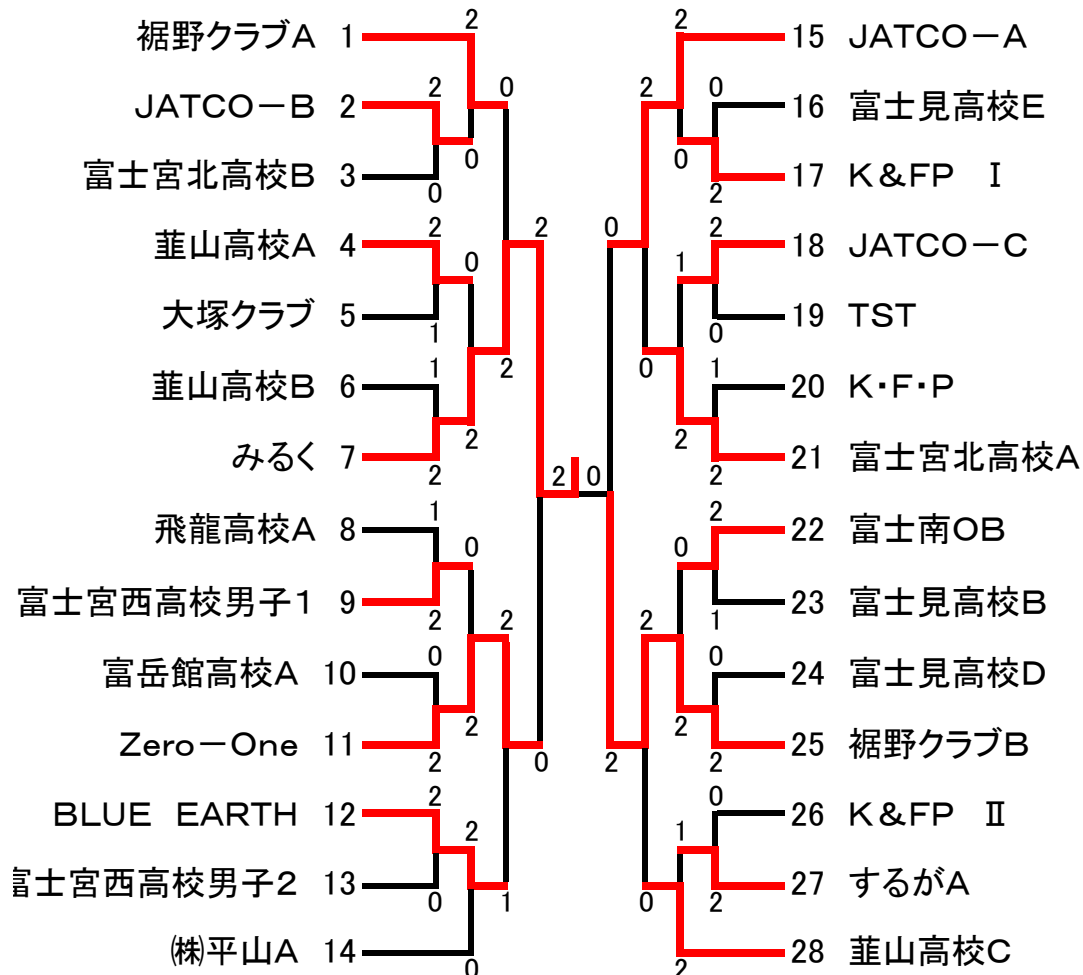

第30回会長杯争奪卓球大会 H25. 8. 4(日)

団体の部(3ダブルス)男子1部決勝トーナメント

団体の部(3ダブルス)男子2部決勝トーナメント

団体の部 男子1部 優勝チームの皆様

団体の部 男子1部 準優勝チームの皆様

団体の部 男子1部 3位チームの皆様

団体の部 男子1部 3位チームの皆様

団体の部 男子2部 優勝チームの皆様

団体の部 男子2部 準優勝チームの皆様

団体の部 男子2部 3位チームの皆様

団体の部 男子2部 3位チームの皆様

団体の部(3ダブルス)女子1部決勝リーグ

	はいびーむ	L・ローザ	蕪山産業クラブ		勝点	順位
はいびーむ		1対2	2対0		3	2
L・ローザ	2対1		2対0		4	1
蕪山産業クラブ	0対2	0対2			2	3

団体の部(3ダブルス)女子2部決勝トーナメント

団体の部 女子1部 優勝チームの皆様