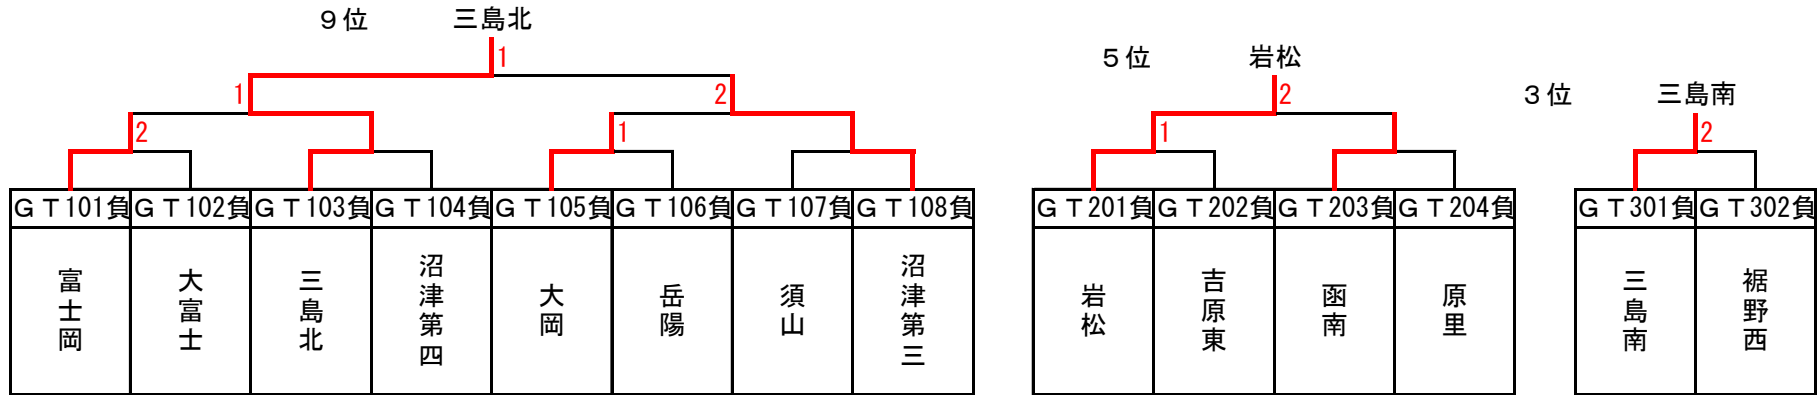

女子 決勝トーナメント

結果

1位	長泉町立長泉	中学校	7位	富士市立吉原東	中学校
2位	伊東市立南	中学校	8位	御殿場市立原里	中学校
3位	三島市立南	中学校	9位	三島市立北	中学校
4位	裾野市立西	中学校	10位	沼津市立第三	中学校
5位	富士市立岩松	中学校	11位	沼津市立大岡	中学校
6位	函南町立函南	中学校	12位	御殿場市立富士岡	中学校

※以上は県大会出場順位であって、賞状は1位・2位・3位・5位・9位とする。