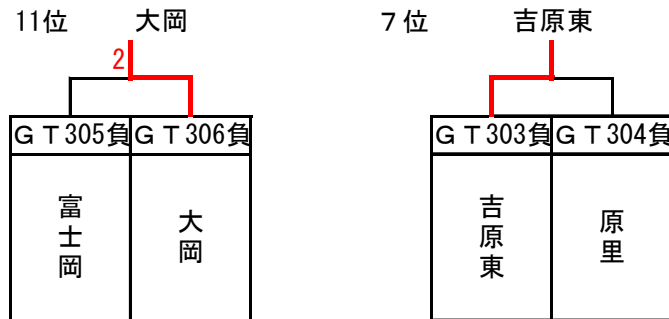

女子 決勝トーナメント

結果

1位	長泉町立長泉	中学校	7位	富士市立吉原東	中学校
2位	伊東市立南	中学校	8位	御殿場市立原里	中学校
3位	三島市立南	中学校	9位	三島市立北	中学校
4位	裾野市立西	中学校	10位	沼津市立第三	中学校
5位	富士市立岩松	中学校	11位	沼津市立大岡	中学校
6位	函南町立函南	中学校	12位	御殿場市立富士岡	中学校

※以上は県大会出場順位であって、賞状は1位・2位・3位・5位・9位とする。