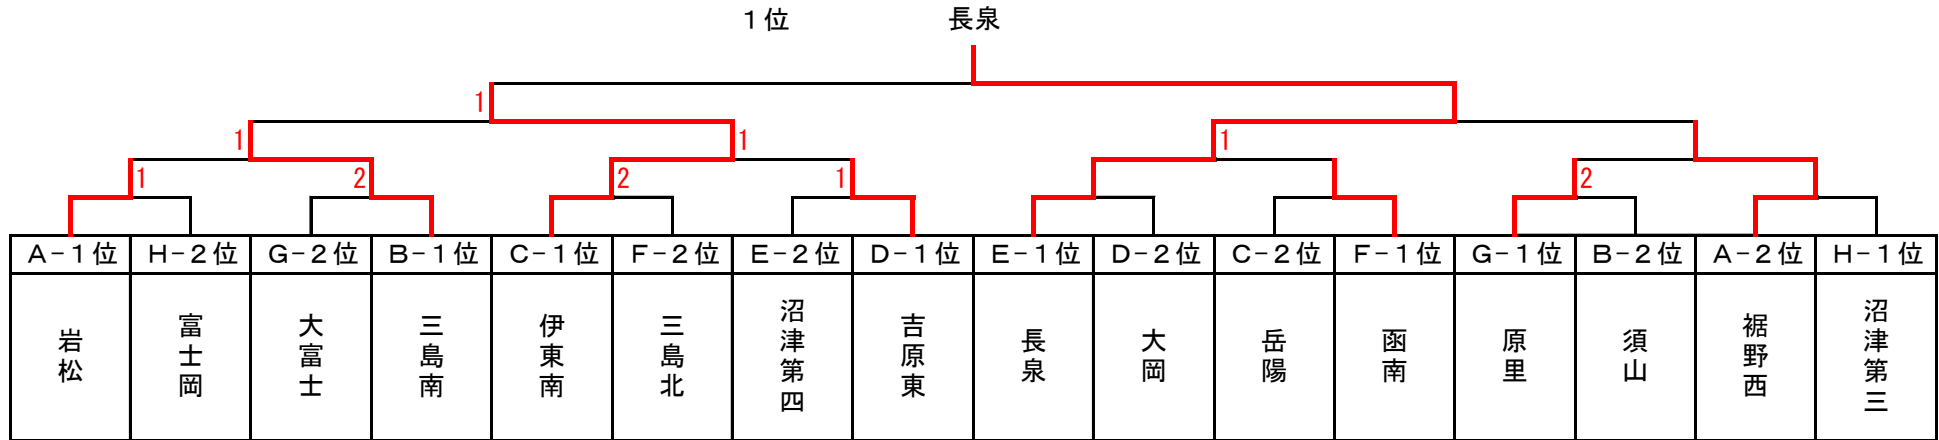

女子 決勝トーナメント

結果

1位	長泉町立長泉	中学校	7位	富士市立吉原東	中学校
2位	伊東市立南	中学校	8位	御殿場市立原里	中学校
3位	三島市立南	中学校	9位	三島市立北	中学校
4位	裾野市立西	中学校	10位	沼津市立第三	中学校
5位	富士市立岩松	中学校	11位	沼津市立大岡	中学校
6位	函南町立函南	中学校	12位	御殿場市立富士岡	中学校

※以上は県大会出場順位であって、賞状は1位・2位・3位・5位・9位とする。