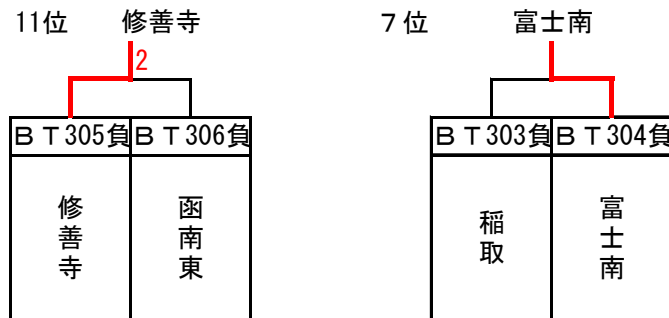

男子 決勝トーナメント

結果

1位	裾野市立西	中学校	7位	富士市立富士南	中学校
2位	長泉町立北	中学校	8位	東伊豆町立稲取	中学校
3位	長泉町立長泉	中学校	9位	富士市立富士川第二	中学校
4位	富士市立岳陽	中学校	10位	三島市立南	中学校
5位	富士宮市立大富士	中学校	11位	伊豆市立修善寺	中学校
6位	御殿場市立御殿場	中学校	12位	函南町立東	中学校

※以上は県大会出場順位であって、賞状は1位・2位・3位・5位・9位とする。