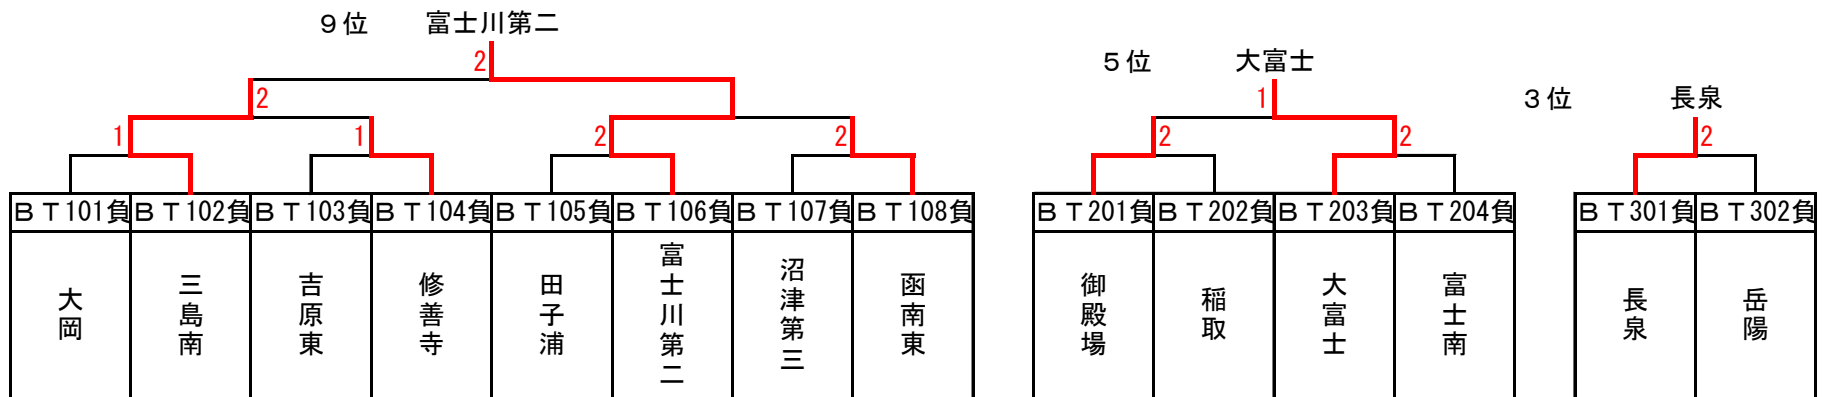

男子 決勝トーナメント

結果

1位	裾野市立西	中学校	7位	富士市立富士南	中学校
2位	長泉町立北	中学校	8位	東伊豆町立稲取	中学校
3位	長泉町立長泉	中学校	9位	富士市立富士川第二	中学校
4位	富士市立岳陽	中学校	10位	三島市立南	中学校
5位	富士宮市立大富士	中学校	11位	伊豆市立修善寺	中学校
6位	御殿場市立御殿場	中学校	12位	函南町立東	中学校

※以上は県大会出場順位であって、賞状は1位・2位・3位・5位・9位とする。