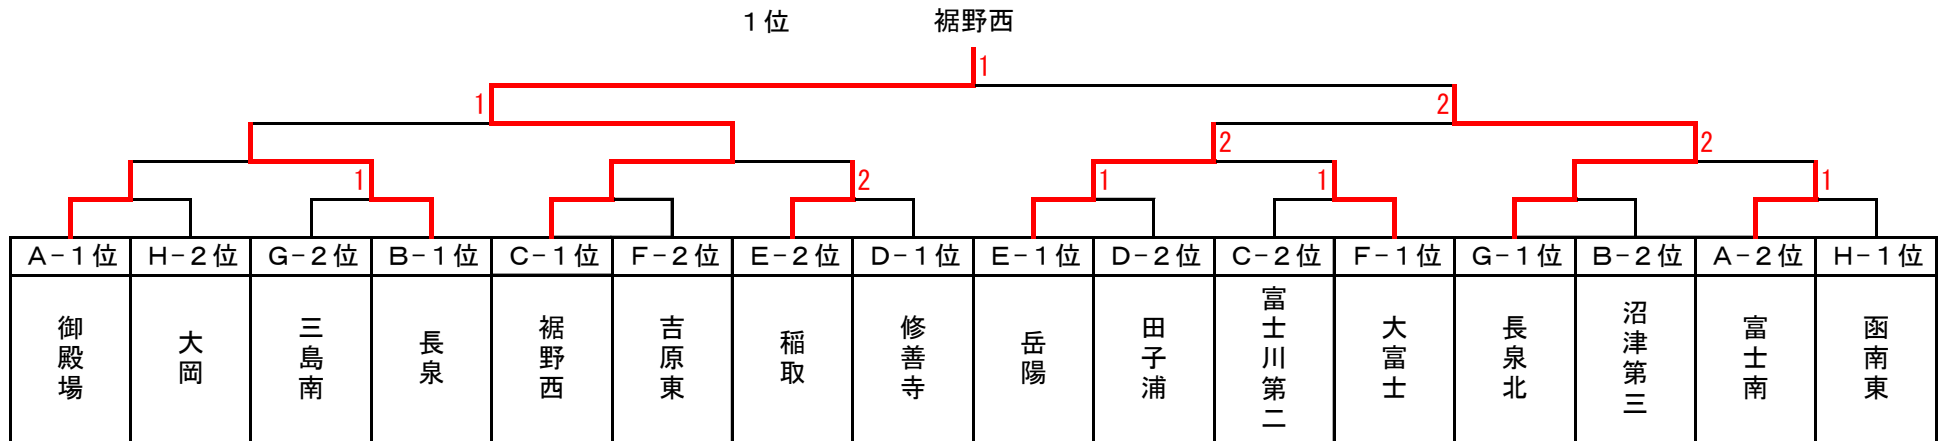

男子 決勝トーナメント

結果

1位	裾野市立西	中学校	7位	富士市立富士南	中学校
2位	長泉町立北	中学校	8位	東伊豆町立稲取	中学校
3位	長泉町立長泉	中学校	9位	富士市立富士川第二	中学校
4位	富士市立岳陽	中学校	10位	三島市立南	中学校
5位	富士宮市立大富士	中学校	11位	伊豆市立修善寺	中学校
6位	御殿場市立御殿場	中学校	12位	函南町立東	中学校

※以上は県大会出場順位であって、賞状は1位・2位・3位・5位・9位とする。